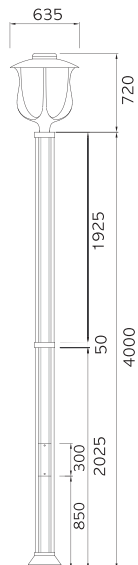

DLPL-W02

G2B식별번호 21929964

제품명 : 우드스토리 DLPL-W02
 헤 드 : 알루미늄 주물, PC or ACR
 POLE : 아연도(스틸), 목재(원목)
 광 원 : LED 50W~60W, CDM 150W
 소 켓 : E26, E40
 옵션 : 램프, 안정기, SMPS
 높 이 : 4,650(H)
 컬러 : 선택사항

제품명 : 우드스토리 DLPL-W03
 헤드 : 알루미늄 주물, PC or ACR
 POLE : 아연도(스틸), 목재(원목)
 광원 : LED 50W~60W, CDM 150W
 소켓 : E26, E40
 옵션 : 램프, 안정기, SMPS, 베이스커버
 높이 : 4,720(H)
 컬러 : 선택사항