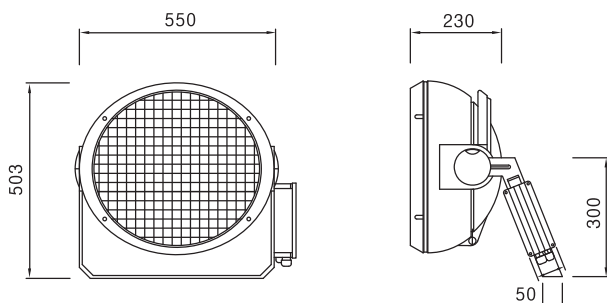

Lights

Inground

Wall Luminaire

MVF403

몸 체 : 알루미늄 다이캐스팅 / 분체도장
 커 버 : 강화유리 4mm
 반사판 : 알루미늄 99.98%
 램 프 : MHN-LA 1KW
 소 켓 : X528/Cable
 무 게 : 12.4kg

Medium Beam(MB)

Wide Beam(WB)

▲ 인천논현타워