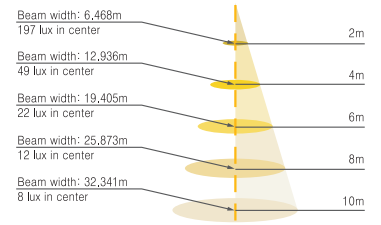

DLML-001 / 1등용

▶ 배광곡선

▶ Cone lux Levels

DLML-002 / 2등용

G2B식별번호 21438855

▶ 배광곡선

▶ Cone lux Levels

▲ 누리에들