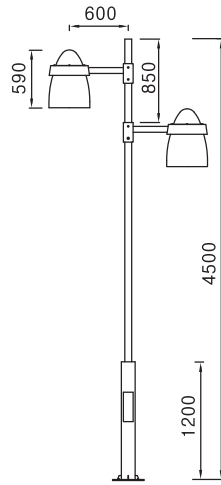

DLPL-003B

G2B식별번호 21701723

DLPL-003C

DLPL-003D

G2B식별번호 21438869

파주교하 중앙공원 ▼