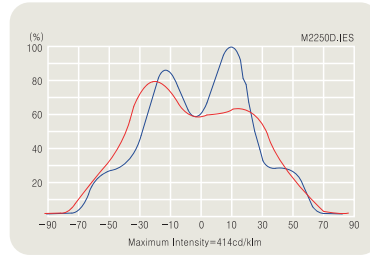

원형후드

LAMP	WATTAGE(W)	BASE	LxAxH(mm)	WEIGHT
HPI-T	250(400)	E40	450 x 525 x 165	11.74kg
SON-T	250(400)	E40	450 x 525 x 165	11.74kg
HQI-TS	250	FC2	450 x 525 x 165	11.74kg(SPOT)

DLFL-010 / Symmetric 대칭

▶ 배광곡선