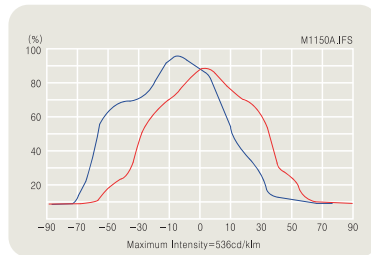

DLFL-008 / Asymmetric 비대칭

▶ 배광곡선