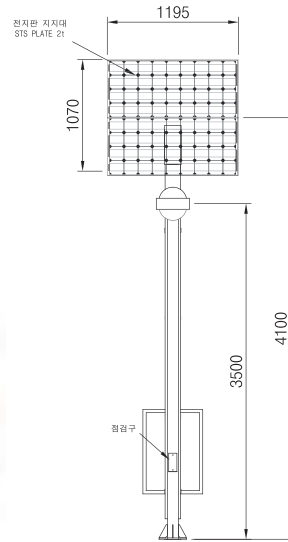

- 헤 드 : 알루미늄 다이캐스팅
- 폴 : 스틸, 목재/분체도장
- 커 버 : 폴리카보네이트
- 반사판 : 알루미늄 아노다이징
- 태양전지 : 100Wp
- 제어기 : 10A/CD2V
- 인버터 : AC220V / 200W
- 축전지 : 100Ah
- 램 프 : AC 삼파장 45W
- 옵 션 : ELB, 베이스커버, 베너걸이
- 설 치 : 양카(용융아연도금) 19mm 200 x 200