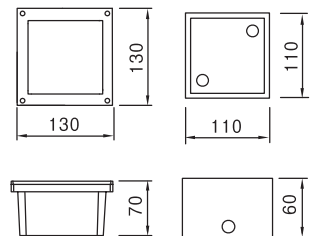

타공 SIZE(大)
 118×118

DLWR-003-1

매입하우징

타공 SIZE(小)
 78×78

DLWR-003-2

매입하우징

봉은문화센터 ▼

Recessed Lights