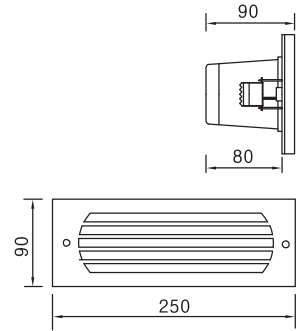

DLEL-040

G2B식별번호 22099676

몸 체 : 알루미늄 다이캐스팅 / 분체도장
커 버 : 강화유리
램 프 : LED 5W
설 치 : 매입하우징 無

타공 SIZE:239×79