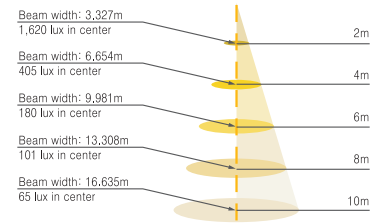

원형후드

LAMP	WATTAGE(W)	BASE	LxAxH(mm)	WEIGHT
MHN-TD	150(70)	RX7s	385 x 155 x 485	7.5kg
SON-T	150(70)	E40(E27)	385 x 155 x 485	7.5kg

DLFL-001 / Symmetric 대칭

▶ 배광곡선

▶ Cone lux Levels

DLFL-002 / Asymmetric 비대칭

▶ 배광곡선