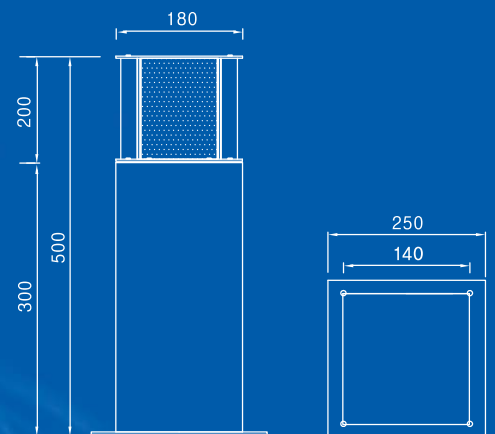

Bollard Lights

Lights Bollard Lights	CC-None Lights
Lights Inground	Wall Luminaires

DLBL-032

G2B식별번호 21700934

몸체 : 알루미늄 / 분체도장 / 목재
커버 : 확산 ACRYL
램프 : EL 20W, LED 15W
소켓 : E26