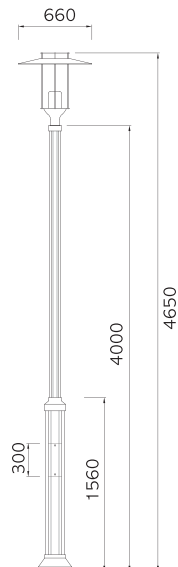

DLPL-W02

G2B식별번호 21929964

제품명 : 우드스토리 DLPL-W02
헤 드 : 알루미늄 주물, PC or ACR
POLE : 아연도(스틸), 목재(원목)
광 원 : LED 50W~60W, CDM 150W
소 켓 : E26, E40
옵션 : 램프, 안정기, SMPS
높 이 : 4,650(H)
컬러 : 선택사항