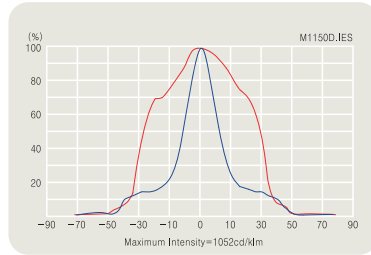

DLFL-007 / Symmetric 대칭

▶ 배광곡선