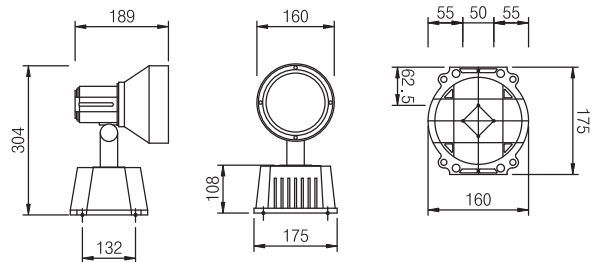

DLFL-035

G2B식별번호 22101042

몸 체 : 알루미늄 다이캐스팅
커 버 : 강화유리 4mm
램 프 : CDM-T 35W, CDM-T 70W
소 켓 : G12