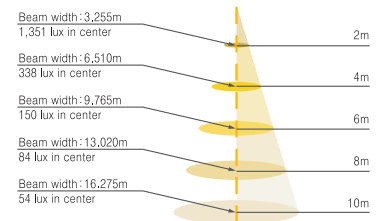

Accessory

그릴루버

루버

사각후드

원형후드

LAMP	WATTAGE(W)	BASE	LxAxH(mm)	WEIGHT
MHN-TD	150(70)	RX7s	315 x 390 x 125	6.70kg
NAV-TS	150(70)	RX7s	315 x 390 x 125	6.70kg

DLFL-007 / Symmetric 대칭

▶ 배광곡선

▶ Cone lux Levels

DLFL-008 / Asymmetric 비대칭

▶ 배광곡선

▶ Cone lux Levels

DLFL-009 / Spot 스포트

▶ 배광곡선

▶ Cone lux Levels

E&C 타워 6차 ▶
대전 창조역의 전당 ▼