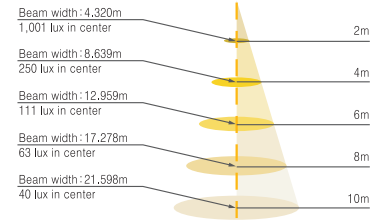

▶ Cone lux Levels