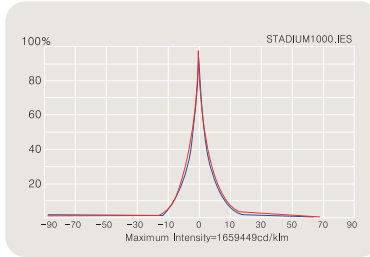

DLFL-015(1KW), DLF-016(2KW) / Spot 스포트

1 W

21W

용산 시티파크 ▼