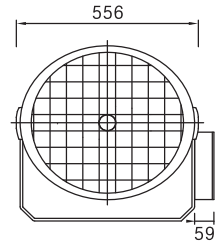

MVF404

몸 체 : 알루미늄 다이캐스팅 / 분체도장
커 버 : 강화유리 4mm
반사판 : 알루미늄 99.85%
램 프 : MHN-SA 2KW(380V)
소 켓 : X830ROD
무 게 : 13.7kg