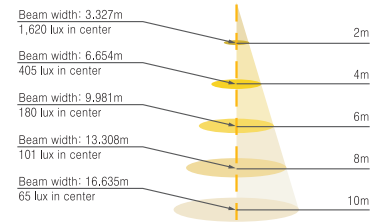

원형후드

LAMP	WATTAGE(W)	BASE	LxAxH(mm)	WEIGHT
HPI-T	400(250)	E40	470 x 170 x 510	12.1kg
SON-T	400(250)	E40	470 x 170 x 510	12.1kg

DLFL-003 / Symmetric 대칭

▶ 배광곡선

▶ Cone lux Levels

DLFL-004 / Asymmetric 비대칭

▶ 배광곡선