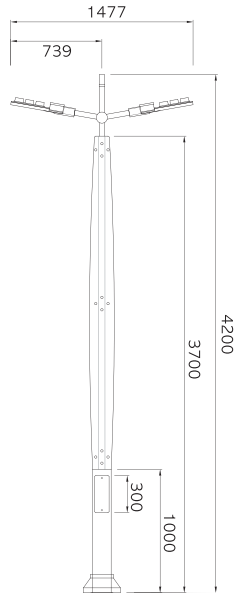

제품명 : 우드스토리 DLPL-W09
헤 드 : 알루미늄 주물
POLE : 아연도(스틸), 목재(원목)
광 원 : LED 60W×2EA
옵션 : SMPS, 베이스커버
높 이 : 4,200(H)
컬러 : 선택사항