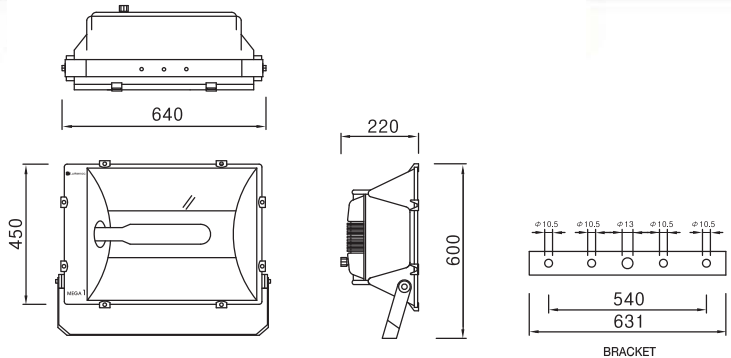

Flood Lights

Lights

**Flood
Lights**

MEGA

기능을 중요시한 투광조명기구(MEGA)-

몸체를 알루미늄 다이캐스팅(die-cast aluminium)으로 만들었으며 빔각도는 넓은 공간을 밝히는 대칭, 좁고 높은 곳을 밝히는 스포트 2가지로 구성되어 있다.

반사판은 반사율 99.85% 이상의 brightened aluminium을 사용하여 효율을 극대화 시켰으며 전면에 열처리된 4mm의 강화유리와 후면부에서 원터치로 편리하게 열 수 있는 2개의 클립으로 방진, 방습 등급 IP65을 가지고 있다.

사용할 수 있는 램프는 메탈과 나트륨 램프의 1KW가 있으며, 내부에 사용한 소켓 및 안정기 SET는 독일의 보슬로-스와베의 부속제품으로 구성되어 있다.

적용이 가능한 장소는 스포츠조명, 건축조명, 교량조명, 공원 및 광장, 모뉴먼트 조명 등 여러장소에 사용이 가능하며 기본 색상은 검정색이다.

몸 체 : 알루미늄 다이캐스팅 / 분체도장
커 버 : 강화유리 4mm
반사판 : 알루미늄 99.85%
램 프 : HPI-T 1KW, SON-T 1KW, MHN-LA 1KW(Spot)
소 켓 : E40/X528(Cable)
무 게 : 11.10kg

Accessory

LAMP1	WATTAGE(W)	BASE	LxAxH(mm)	WEIGHT
HPI-T	1KW	E40	640 x 600 x 220	11.10kg
SON-T	1KW	E40	640 x 600 x 220	11.10kg
MHN-LA	1KW	X528(Cable)	640 x 600 x 220	11.10kg(SPOT)