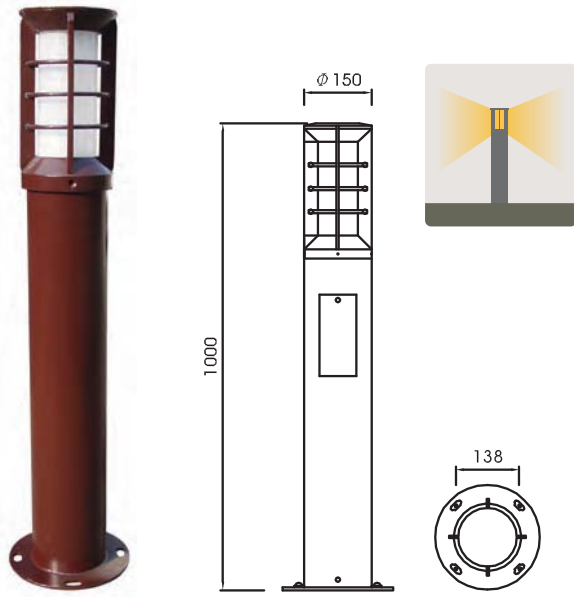

몸체 : STS / 분체도장 / 알루미늄
 커버 : 확산 아크릴
 램프 : EL 15W/20W, LED 15W
 소켓 : E26

Bollard Lights

Lights	
Bollard Lights	CC-None Lights
Lights	
Inground	Wall Luminaires

DLBL-008

몸체 : 알루미늄 / 분체도장
 커버 : 확산 아크릴
 램프 : EL 15W/20W, LED 15W
 소켓 : E26

DLBL-036

몸체 : 스틸(알루미늄) / 분체도장
 커버 : 확산 아크릴
 램프 : EL 15W/20W, LED 15W
 소켓 : E26

DLBL-015

G2B식별번호 21195349

몸체 : 알루미늄 / 분체도장 / STEEL
 용융도금
 커버 : 확산 아크릴
 램프 : EL 15W/20W, LED 15W
 PAR30 100W
 소켓 : E26

충주 세계무술박물관 ▼

Bollard Lights

Lights Bollard Lights	CC-None Lights
Lights Inground	Wall Luminaires

DLBL-011

G2B식별번호 21700925

몸체 : 스틸(알루미늄) / 분체도장
 커버 : 확산 아크릴
 램프 : EL 15W/20W, LED 15W
 소켓 : E26

DLBL-013

몸체 : 알루미늄 / 분체도장
 커버 : 확산 아크릴
 램프 : EL 15W/20W, LED 15W
 소켓 : E26