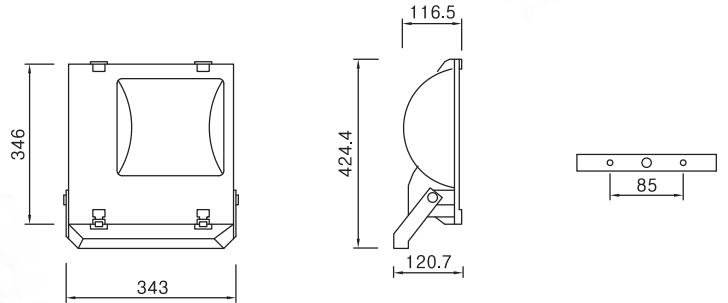

Lights

Inground

W
Lumin

- 몸 체 : 알루미늄 다이캐스팅
- 커 버 : 강화유리 4mm
- 반 사 판 : 알루미늄 99.85%
- 램 프 : MHN-TD 70W/150W, SON-T 70W/150W(E27,E40)
- 소 켓 : RX7s ,E27,E40
- 무 게 : 7.5kg(150W)

Accessory

그릴루버

루버

사각후드