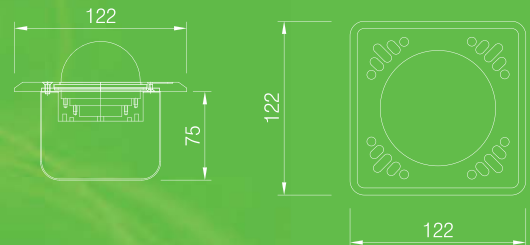

LED Lights

Lights LED Lights	CC-None Lights
Lights Inground	Wall Luminaires

차세대 광원으로 각광받고 있는 LED조명기구-

그 사용용도와 연출용도가 무한하여 많은 곳에 적용되고 있는 조명기구이다. 특히 광원의 수명이 다른 광원보다 길어 유지, 보수의 필요성이 많은 곳에 적합하다. 점광원에서부터 투광등, 라인조명까지 LED소자의 조합으로 여러형태의 기구제작이 가능하다. 건축조명, 공원조명 및 모뉴먼트 조명등 여러장소에 사용이 가능하며, LED 소자는 최상의 LED만을 사용하여 빛과 칼라의 퀄리티의 차별화를 두었으며 최고의 연출이 가능하도록 제작하고 있다.

DLFL-032

G2B식별번호 21701719

몸 체 : 알루미늄

커 버 : 폴리카보 네이트

램 프 : LED 4.3W

빔각도 : 협각(15도), 중각(35도), 광각(45도), 110도

소비전력 : DC24V

연출칼라 : Blue, Orange, White, Green, Red, Color Change 방식

콘트롤방식 : DMX 512

타공 SIZE:100×100