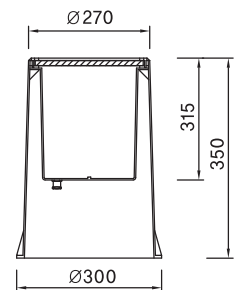

DLGL-022

G2B식별번호 22099663

- 몸 체 : 알루미늄 캐스팅 / 분체도장
- 커 버 : 강화유리 12mm
- 반사판 : 알루미늄 아노다이징
- 램 프 : CDM-T 35W / 70W / 150W
- 소 켓 : G12
- 광 속 : 3400lm/6400lm