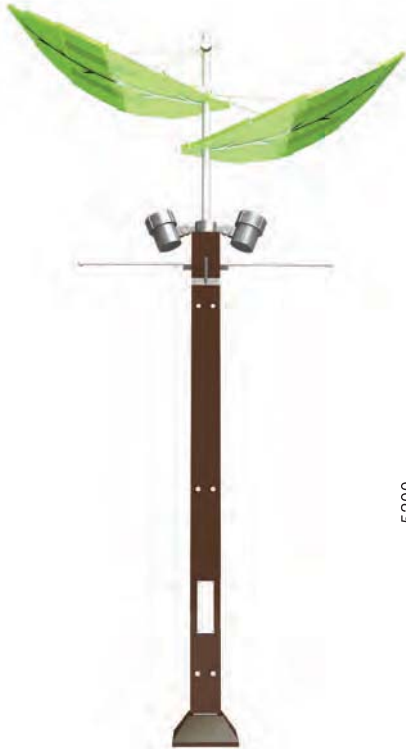

DLPD-W15

G2B식별번호 21929988

폴 : 스틸 용융아연도금, 목재 / 분체도장
 커 버 : 폴리카보네이트
 램 프 : LED 36W(RGB), LED 5W X 2(mono)
 옵션 : ELB, 베이스커버, 베너걸이
 설 치 : 양캐(용융아연도금) 19mm 200×200

DLPL-058

폴 : 스틸 용융아연도금, 목재 / 분체도장
 반사판 : 스틸 / 분체도장
 램 프 : CDM-T 150W X 2
 소 켓 : G12
 옴 션 : ELB, 베이스커버, 베너걸이
 설 치 : 양카(용융아연도금) 19mm 200×200