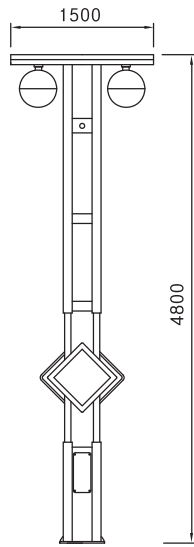

DLPL-006

헤 드 : PC
폴 : STEEL, 분체도장
램 프 : CDM-T70W / 150W
소 켓 : G12
읍 션 : ELB, 베이스커버, 베너걸이
설 치 : 양카(용융아연도금) 19mm 200×300