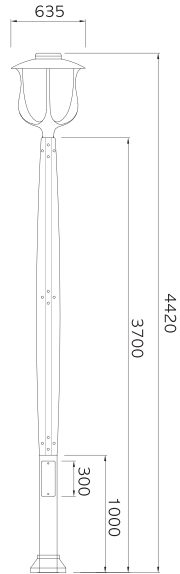

제품명 : 우드스토리 DLPL-W13
헤 드 : 알루미늄 주물, PC or ACR
POLE : 아연도(스틸), 목재(원목)
광 원 : LED 50W~60W, CDM 150W
소 켓 : E26, E40
읍 션 : 램프, 안정기, SMPS, 베이스커버
높 이 : 4,420(H)
컬 러 : 선택사항