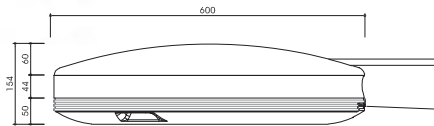

SR902

제품명 : SR902(도시기본형 가로등)

재 질 : Aluminium Die-Casting, 강화유리 4mm

광 원 : CDM 150W

소 켓 : E26, E40

중 량 : 12.1kg

방수등급 : IP 65

외형치수 : L600×W740×H154mm

컬 러 : 선택사항