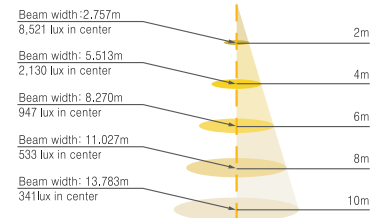

Accessory

그릴루버

루버

사각후드

원형후드

LAMP1	WATTAGE(W)	BASE	LxAxH(mm)	WEIGHT
HPI-T	1KW	E40	640 x 600 x 220	11.10kg
SON-T	1KW	E40	640 x 600 x 220	11.10kg
MHN-LA	1KW	X528(Cable)	640 x 600 x 220	11.10kg(SPOT)

DLFL-013 / Symmetric 대칭