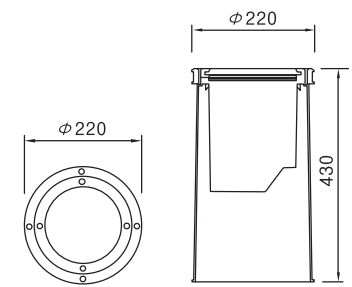

DLGL-020

몸 체 : 알루미늄 캐스팅/분체도장
커 버 : 강화유리12mm
반사판 : 알루미늄 아노다이징
램 프 : CDM-T 70W, 150W
소 켓 : G12