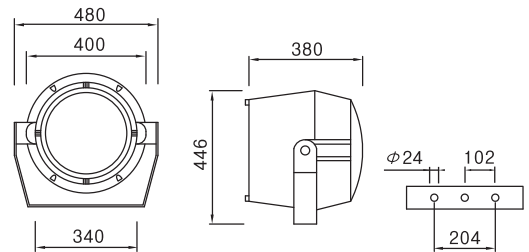

DLFL-032

몸 체 : 알루미늄 다이캐스팅 / 분체도장
커 버 : 강화유리 4mm
반사판 : 알루미늄 99.85%
램 프 : CDM-T 35W, CDM-T 70W
소 켓 : G12