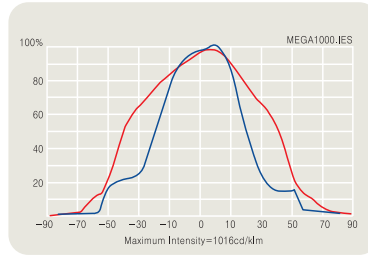

Accessory

그릴루버

루버

사각후드

원형후드

LAMP1	WATTAGE(W)	BASE	LxAxH(mm)	WEIGHT
HPI-T	1KW	E40	640 x 600 x 220	11.10kg
SON-T	1KW	E40	640 x 600 x 220	11.10kg
MHN-LA	1KW	X528(Cable)	640 x 600 x 220	11.10kg(SPOT)

DLFL-013 / Symmetric 대칭