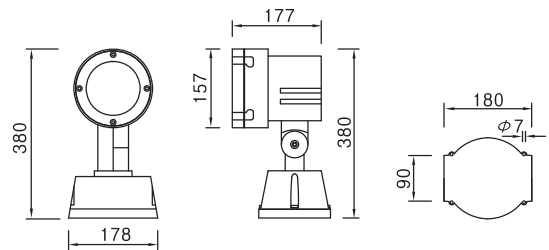

Flood Lights

Lights

Flood Lights

수목투광기구

심플하면서 소형인 수목조형기구는 알루미늄 다이캐스팅(die-cast aluminium)으로 만든 일체형 몸체로 수목조명에 알맞도록 대칭형 빔각도를 가지고 있다.
램프교환이 쉽도록 고안된 개폐형 디자인으로, 자연의 녹음과 어울리는 색상을 선택할 수 있다.
방진, 방수 등급 IP55이며 사용조건에 따라 여러가지 악세사리를 부착할 수 있다.

Lights

Inground

Wall Luminaires

DLFL-024

몸 체 : 알루미늄 다이캐스팅 / 분체도장
커 버 : 강화유리 4mm
반사판 : 알루미늄 99.85%
램 프 : CDM-T 35W, CDM-T 70W
소 켓 : G12