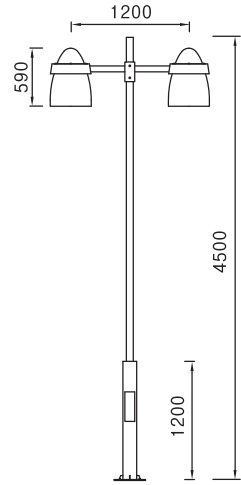

DLPL-003D

G2B식별번호 21438869