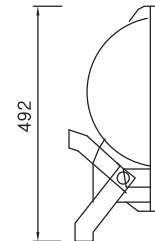

Flood Lights

Lights

Flood Lights

CONTEMPO L

Boll 심플하면서 견고한 투광조명기구 (CONTEMPO L)는

하나의 몸체를 알루미늄 다이캐스팅(die-cast-aluminium)으로 만들었으며 빔각도는 대칭, 비대칭 2가지로 구성되어 있다. 반사판은 반사율 99.85% 이상의 brightened aluminium을 사용하여 효율을 극대화 시켰으며 전면에 열처리된 4mm의 강화유리와 원터치로 편리하게 열수있는 4개의 클립으로 방진, 방수 등급 IP 65을 가지고 있다. 사용할 수 있는 램프는 메탈과 나트륨의 250W, 400W 두가지가 있다. 내부에 사용한 소켓 및 안정기 SET는 필립스의 부속제품으로 구성되어 있다. 적용이 가능한 장소는 건축조명, 교량조명, 공원조명 및 모뉴먼트 조명 등 여러장소에 사용이 가능하며 기본 색상으로는 회색 및 검정색 두가지가 있다.

Lights

Inground

W
Lumin

몸 체 : 알루미늄 다이캐스팅
커 버 : 강화유리 4mm
반사판 : 알루미늄 99.85%
램 프 : HPI-T 250W/400W, SON-T 250W/400W
소 켓 : E40
무 게 : 12.1kg(400W)

Accessory

LAMP	WATTAGE(W)	BASE	LxAxH(mm)	WEIGHT
HPI-T	400(250)	E40	470 x 170 x 510	12.1kg
SON-T	400(250)	E40	470 x 170 x 510	12.1kg