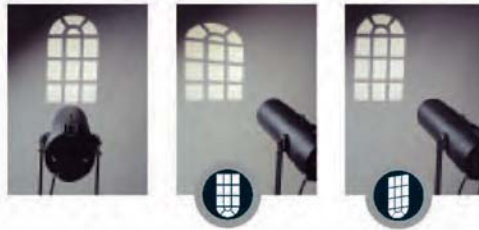

CP608

몸 체 : 알루미늄 다이캐스팅 / 분체도장
커 버 : 강화유리
반사판 : 알루미늄 99.85%
광학렌즈 : 빔각 조절 가능
          2 X 10 X 2 X 20° (ZOOM SPOT)
          이미지사이즈는 조절이 가능
          칼라필터 사용가능
램 프 : CDM-T 150W SA (4200K)
무 게 : 17kg