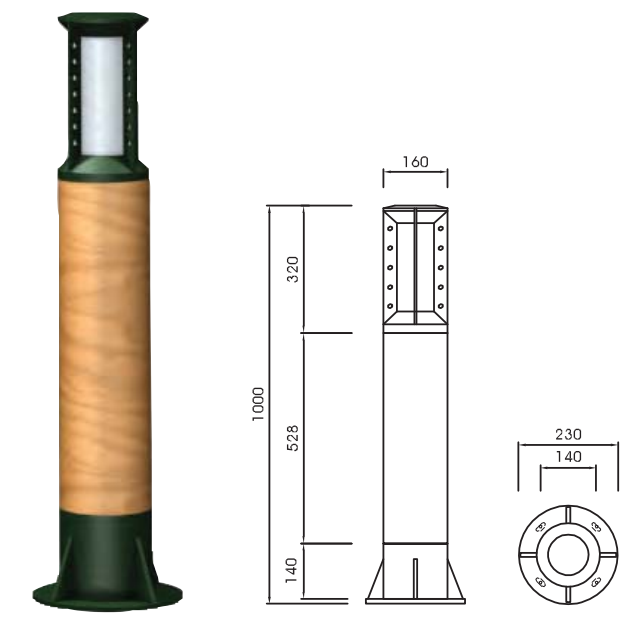

몸체 : 스틸 / 분체도장 / 알루미늄
 커버 : 확산 아크릴
 램프 : EL 15W/20W, LED 15W
 소켓 : E26

DLBL-004

G2B식별번호 21195348

몸체 : STS, 목재 / 분체도장 / 알루미늄
 커버 : 확산 아크릴
 램프 : EL 15W/20W, LED 15W
 소켓 : E26

DLBL-035(OSL-11C)

G2B식별번호 22245156

몸체 : STS / 분체도장 / 알루미늄
 커버 : 확산 아크릴
 램프 : EL 15W/20W, LED 15W
 소켓 : E26

Bollard Lights

Lights	
Bollard Lights	CC-None Lights
Lights	
Inground	Wall Luminaires

DLBL-008

몸체 : 알루미늄 / 분체도장
 커버 : 확산 아크릴
 램프 : EL 15W/20W, LED 15W
 소켓 : E26