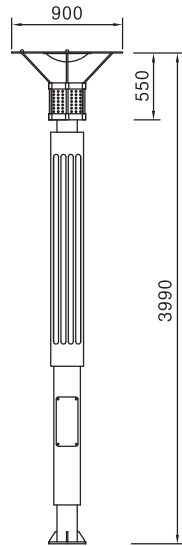

DLPL-036

헤 드 : 스틸 / 분체도장
커 버 : 폴리카보네이트
램 프 : CDM-T 150W, PAR30 70W
소 켓 : G12, E26
옵션 : ELB, 베이스커버, 베너걸이
설 치 : 양카(용융아연도금) 19mm 170 x 170