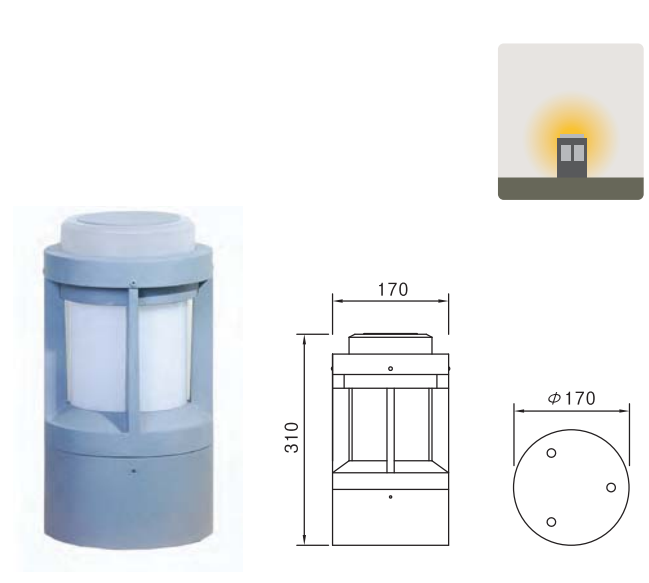

DLBL-017

몸체 : 알루미늄 / 분체도장
 커버 : 확산 아크릴
 램프 : EL 15W/20W
 소켓 : E26

DLBL-031

G2B식별번호 21700926

몸체 : 알루미늄 / 분체도장
 커버 : 확산 아크릴
 램프 : EL 15W/20W, LED 15W
 소켓 : E26

파주교하 중앙공원 ▶

Bollard Lights

Lights Bollard Lights	CC-None Lights
Lights Inground	Wall Luminaires