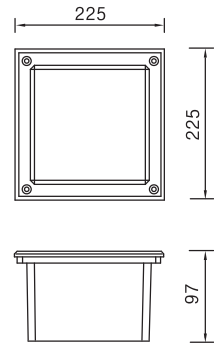

DLEL-003

몸 체 : 알루미늄
커 버 : 강화유리 5mm
램 프 : SMD 9W / POWER LED 3W
빔 각 도 : 협각(15도), 중각(35도), 광각(45도), 110도
소비전력 : DC24V
연출칼라 : Blue, Orange, White, Green, Red, Color
Change방식
콘트롤방식 : DMX 512

타공 SIZE:200×200