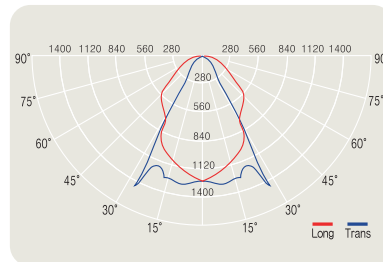

원형후드

LAMP	WATTAGE(W)	BASE	LxAxH(mm)	WEIGHT
MHN-TD	150(70)	RX7s	385 x 155 x 485	7.5kg
SON-T	150(70)	E40(E27)	385 x 155 x 485	7.5kg

DLFL-001 / Symmetric 대칭

▶ 배광곡선

▶ Cone lux Levels

DLFL-002 / Asymmetric 비대칭

▶ 배광곡선