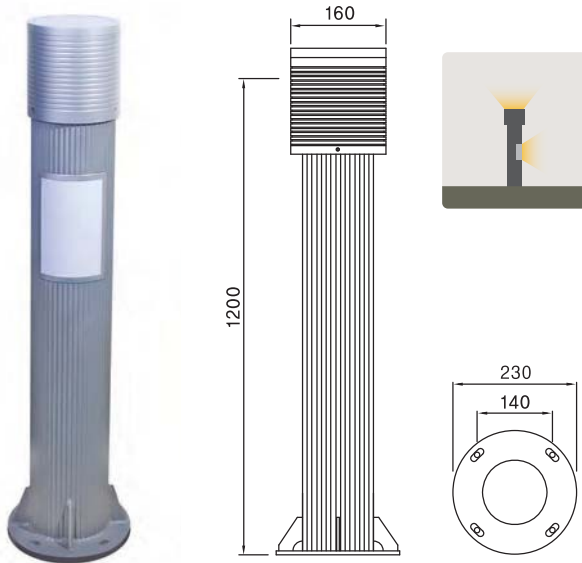

Bollard Lights

Lights Bollard Lights	CC-None Lights
Lights Inground	Wall Luminaires

DLBL-011

G2B식별번호 21700925

몸체 : 스틸(알루미늄) / 분체도장
 커버 : 확산 아크릴
 램프 : EL 15W/20W, LED 15W
 소켓 : E26

DLBL-013

몸체 : 알루미늄 / 분체도장
 커버 : 확산 아크릴
 램프 : EL 15W/20W, LED 15W
 소켓 : E26