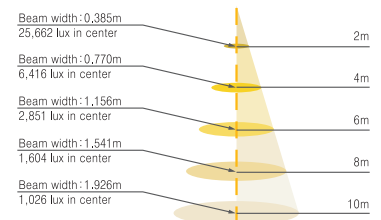

▶ Cone lux Levels

DLFL-008 / Asymmetric 비대칭

▶ 배광곡선

▶ Cone lux Levels

DLFL-009 / Spot 스포트

▶ 배광곡선

▶ Cone lux Levels

E&C 타워 6차 ▶
대전 창조역의 전당 ▼