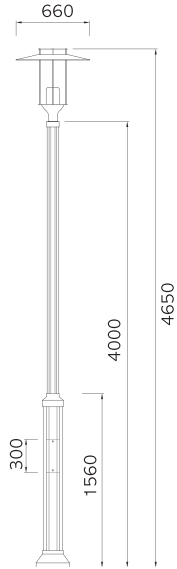

제품명 : 우드스토리 DLPL-W03
헤드 : 알루미늄 주물, PC or ACR
POLE : 아연도(스틸), 목재(원목)
광원 : LED 50W~60W, CDM 150W
소켓 : E26, E40
옵션 : 램프, 안정기, SMPS, 베이스커버
높이 : 4,720(H)
컬러 : 선택사항

제품명 : 우드스토리 DLPL-W04
헤드 : 알루미늄 주물, PC or ACR
POLE : 아연도(스틸), 목재(원목)
광원 : LED 50W~60W, CDM 150W
소켓 : E26, E40
옵션 : 램프, 안정기, SMPS, 베이스커버
높이 : 4,650(H)
컬러 : 선택사항