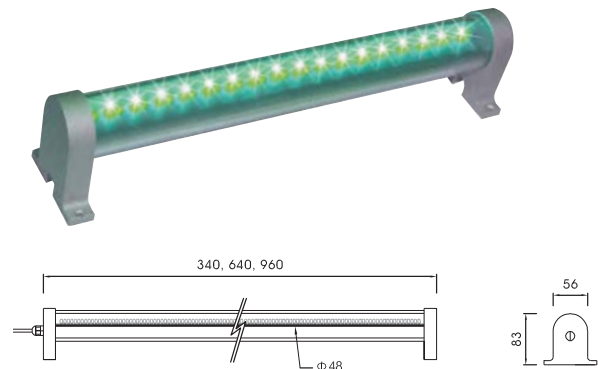

DLEL-017

몸 체 : 알루미늄 가공
커 버 : 확산 아크릴
램 프 : LED 8W / 16W / 24W
빔각도 : 협각 15°, 중각 30°, 광각 60협각 15°, 110°
소비전력 : DC24V
연출칼라 : Blue, Orange, White, Warm White,
Green, Red RGB Full Color
(16,581,1375Colors)
통신사양 : DMX 512