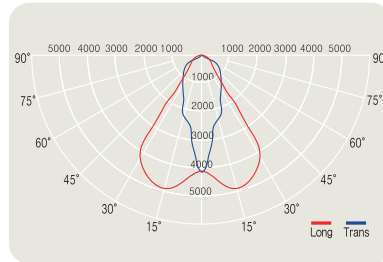

원형후드

LAMP	WATTAGE(W)	BASE	LxAxH(mm)	WEIGHT
MHN-TD	150(70)	RX7s	385 x 155 x 485	7.5kg
SON-T	150(70)	E40(E27)	385 x 155 x 485	7.5kg

DLFL-001 / Symmetric 대칭

▶ 배광곡선

▶ Cone lux Levels

DLFL-002 / Asymmetric 비대칭

▶ 배광곡선