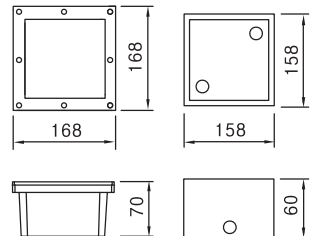

DLWR-003

몸 체 : 알루미늄 다이캐스팅 / 분체도장
커 버 : 강화유리 4mm
반사판 : 반사체 알루미늄 아노다이징
램 프 : EL 15W (LED 5W)
소 켓 : E26
설 치 : 매입하우징

타공 SIZE(大)
118×118

타공 SIZE(小)
78×78

봉은문화센터 ▼