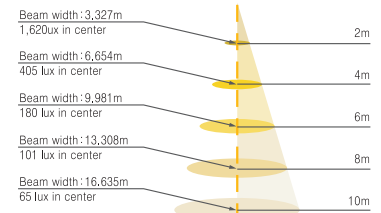

원형후드

LAMP	WATTAGE(W)	BASE	LxAxH(mm)	WEIGHT
HPI-T	250(400)	E40	450 x 525 x 165	11.74kg
SON-T	250(400)	E40	450 x 525 x 165	11.74kg
HQI-TS	250	FC2	450 x 525 x 165	11.74kg(SPOT)

DLFL-010 / Symmetric 대칭

▶ 배광곡선

▶ Cone lux Levels

DLFL-011 / Asymmetric 비대칭

▶ 배광곡선

▶ Cone lux Levels

DLFL-012 / Spot 스포트

▶ 배광곡선

▶ Cone lux Levels

넥스양스 ▶
대전 테크노밸리 육교 ▼