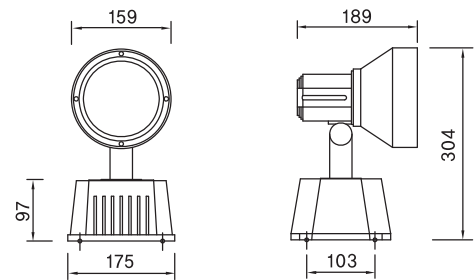

DLEL-033(LED용)

G2B식별번호 21438852

몸 체 : 알루미늄 다이캐스팅/분체도장
커 버 : 강화유리 5mm
램 프 : POWER LED 12W
빔 각 도 : 협각(15도), 중각(35도), 광각(45도),110도
소비전력 : DC24V
연출칼라 : Blue, Orange, White, Green,
Red, Color Change 방식
콘트롤방식 : DMX 512