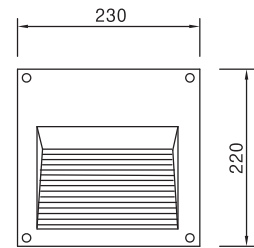

Recessed Lights

⊥ IP65 IK10 F

Lights
Recessed Lights

벽매입등

생활의 리듬이 향상되는 스텝등은 주거시설과 공공시설 등 다양한환경에 적용 가능한 조명기구이다. 일반적으로 사람들이 출입이 잦은 계단과 같은 주동선라인에 설치된다. 크기가 컴팩트하고 견고하게 제작된 제품으로 건물이나 조형물의 액센트 조명에 어울리며, 주문사양에 따라 재질과 마감칼라를 변경할 수 있다.

Lights
Flood

Wall
Luminaires

DLWR-001

몸 체 : 알루미늄 다이캐스팅 / 분체도장
커 버 : 강화유리 4mm
반사판 : 반사체 알루미늄 아노다이징
램 프 : EL 15W, LED
소 켓 : E26
설 치 : 매입하우징