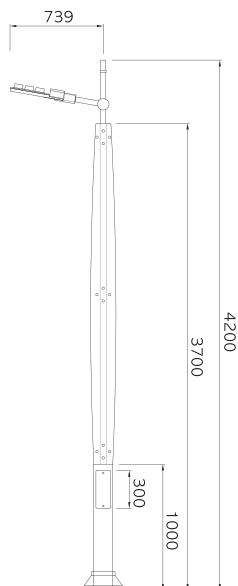

제품명 : 우드스토리 DLPL-W10
헤 드 : 알루미늄 주물
POLE : 아연도(스틸), 목재(원목)
광 원 : LED 60W
옵션 : SMPS, 베이스커버
높 이 : 4,200(H)
컬러 : 선택사항