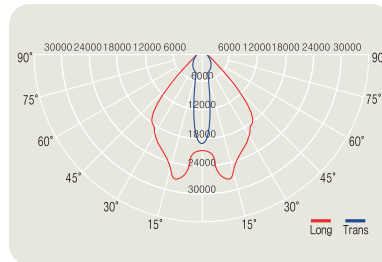

원형후드

LAMP	WATTAGE(W)	BASE	LxAxH(mm)	WEIGHT
HPI-T	400(250)	E40	470 x 170 x 510	12.1kg
SON-T	400(250)	E40	470 x 170 x 510	12.1kg

DLFL-003 / Symmetric 대칭

▶ 배광곡선

▶ Cone lux Levels

DLFL-004 / Asymmetric 비대칭

▶ 배광곡선