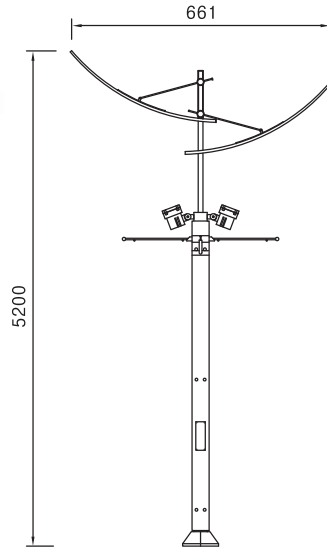

DLPD-W15

G2B식별번호 21929988

폴 : 스틸 용융아연도금, 목재 / 분체도장
 커 버 : 폴리카보네이트
 램 프 : LED 36W(RGB), LED 5W X 2(mono)
 옵션 : ELB, 베이스커버, 베너걸이
 설 치 : 양캐(용융아연도금) 19mm 200×200

DLPL-058

폴 : 스틸 용융아연도금, 목재 / 분체도장
 반사판 : 스틸 / 분체도장
 램 프 : CDM-T 150W X 2
 소 켓 : G12
 옴 션 : ELB, 베이스커버, 베너걸이
 설 치 : 양카(용융아연도금) 19mm 200×200