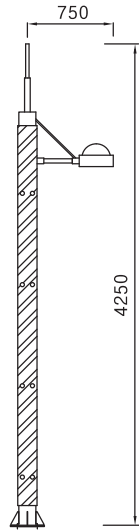

헤 드 : 알루미늄 주물
 폴 : 스틸·목재/ 분체도장
 커 버 : 유리 THK 4.0
 반사판 : 알루미늄 아노다이징
 램 프 : MH 150W, 175W, CDM 150W
 소 켓 : E40, G12
 옴 션 : ELB, 베이스커버, 베너걸이
 설 치 : 양카(용융아연도금) 19mm 200×200

헤 드 : 알루미늄 주물
 폴 : 스틸, 목재 /분체도장
 커 버 : 유리 THK 4.0
 반사판 : 알루미늄 아노다이징
 램 프 : MH150W, 175W, CDM150W
 소 켓 : G12, E40
 옴 션 : ELB, 베이스커버, 베너걸이
 설 치 : 양카(용융아연도금) 19mm 200×200