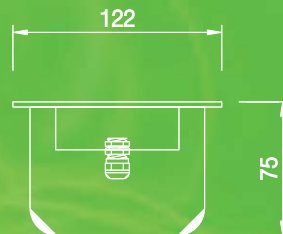

DLFL-030

G2B식별번호 21701718

몸 체 : 알루미늄

커 버 : 강화유리 5mm

램 프 : SMD 6.6W / POWER LED 1W, 3W, LED 3.6W

빔각도 : 협각(15도), 중각(35도), 광각(45도), 110도

소비전력 : DC24V

연출칼라 : Blue, Orange, White, Green, Red,
Color Change 방식

콘트롤방식 : DMX 512