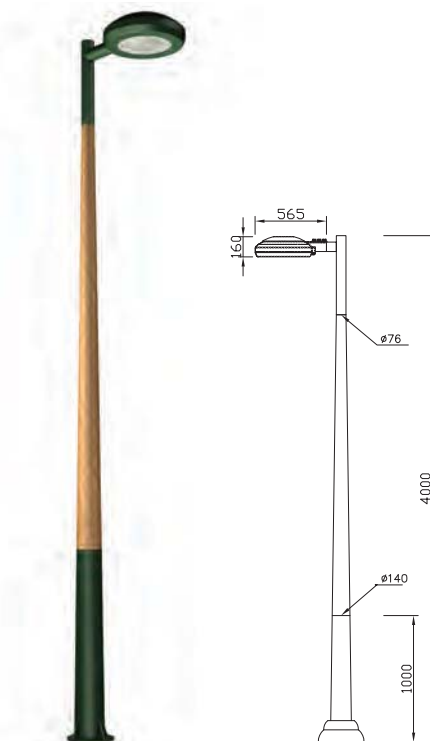

헤 드 : 알루미늄 케스팅 / 분체도장
풀 : 스틸, 목재무늬도장
커 버 : 유리 THK 4.0
램 프 : LED 75W
옹 션 : ELB, 베이스커버, 베너걸이
설 치 : 양캐(용융아연도금) 19mm 200×200