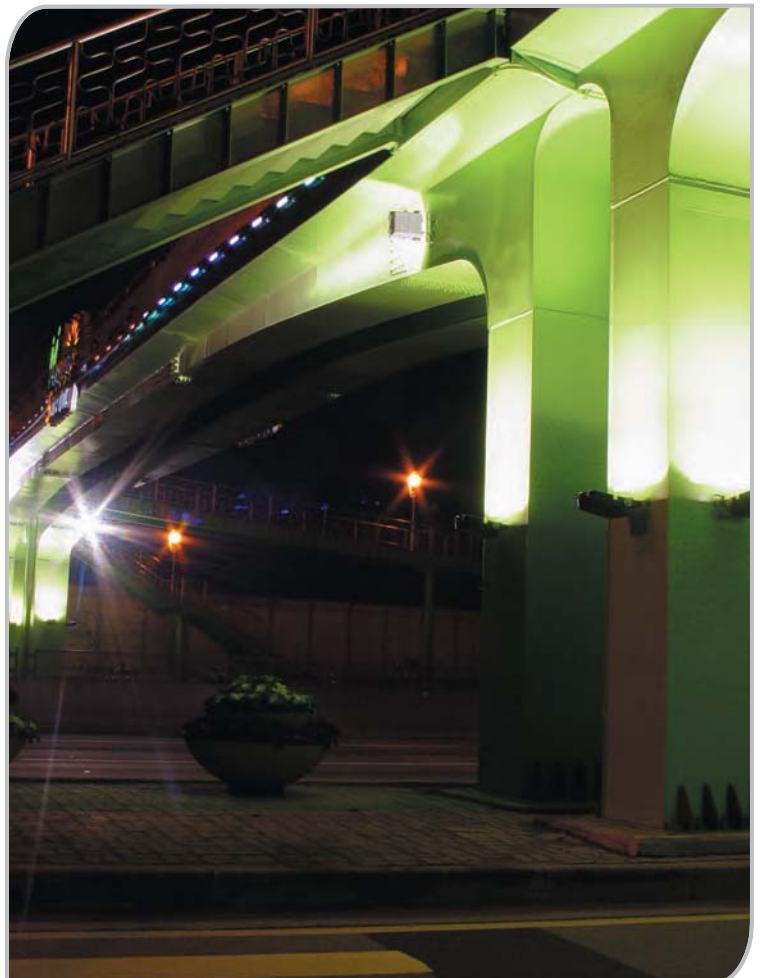

▶ Cone lux Levels

수원 당수보도 육교 ▶
성산대교 ▼

Flood Lights

Lights

Flood Lights

LASER1

볼록 형태의 디자인을 고려한 투광조명기구(LASER1)-

하나의 몸체를 알루미늄 다이캐스팅(die-cast aluminium)으로 만들었으며, 빔각도는 대칭, 비대칭, 스포트 3가지로 구성되어 있다.