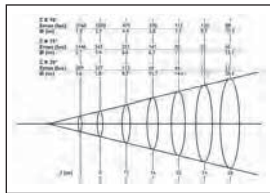

CP608

몸 체 : 알루미늄 다이캐스팅 / 분체도장
커 버 : 강화유리
반사판 : 알루미늄 99.85%
광학렌즈 : 빔각 조절 가능
          2 X 10 X 2 X 20° (ZOOM SPOT)
          이미지사이즈는 조절이 가능
          칼라필터 사용가능
램 프 : CDM-T 150W SA (4200K)
무 게 : 17kg