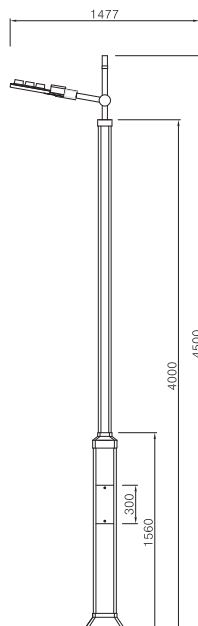

제품명 : 우드스토리 DLPL-W08

헤 드 : 알루미늄 주물

POLE : 아연도(스틸), 목재(원목)

광 원 : LED 60W

옵 션 : SMPS, 베이스커버

높 이 : 4,500(H)

컬 러 : 선택사항