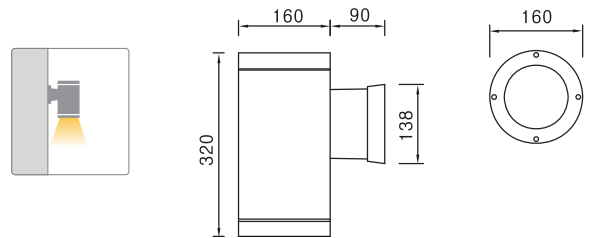

DLWL-007

몸 체 : 알루미늄 다이캐스팅 / 분체도장
 커 버 : 강화유리 4mm
 램 프 : CDM PAR 70W x 2
 PAR30 100W
 소 켓 : E26

DLWL-008

몸 체 : 알루미늄 다이캐스팅 / 분체도장
 커 버 : 강화유리 4mm
 램 프 : CDM PAR 70W x 2
 PAR30 100W
 소 켓 : E26

부산 해운대 중동 팰레드시즈(Pale De Cx) ▼