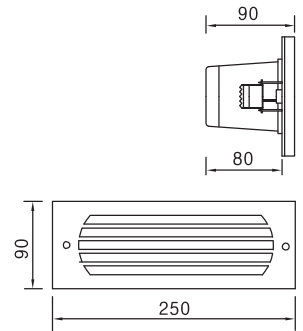

타공 SIZE:239×79

DLWR-013

G2B식별번호 22099675

몸 체 : 알루미늄 다이캐스팅 / 분체도장
 커 버 : PC 2mm
 램 프 : FPL 15W, 삼파장11W, 15W
 설 치 : 매입하우징 無
 소 켓 : E26

타공 SIZE:239×79

동탄보도육교 ▼

Inground Lights

DLGL-022