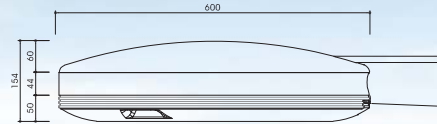

제품명 : SRC902(도시기본형 가로등)

재 질 : Aluminium Die-Casting, 강화유리 4mm

광 원 : CDM, MH, NA 150W~400W

소 켓 : E26, E40

중 량 : 12.1kg

방수등급 : IP 65

외형치수 : L600×W740×H154mm

컬 러 : 선택사항