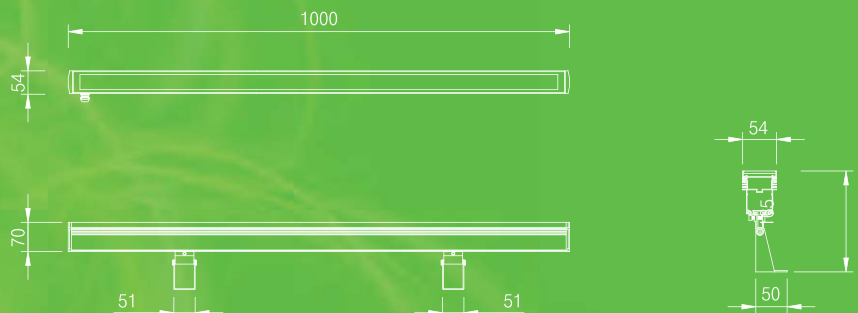

LED Lights

Lights LED Lights	CC-Nono Lights
Lights Inground	Wall Luminaires

차세대 광원으로 각광받고 있는 LED조명기구-

그 사용용도와 연출용도가 무한하여 많은 곳에 적용되고 있는 조명기구이다. 특히 광원의 수명이 다른 광원보다 길어 유지, 보수의 필요성이 많은 곳에 적합하다. 점광원에서부터 투광등, 라인조명까지 LED소자의 조합으로 여러형태의 기구제작이 가능하다. 건축조명, 공원조명 및 모뉴먼트 조명등 여러장소에 사용이 가능하며, LED 소자는 최상의 LED만을 사용하여 빛과 칼라의 퀄리티의 차별화를 두었으며 최고의 연출이 가능하도록 제작하고 있다.

DLFL-038

G2B식별번호 22099670

몸 체 : 알루미늄 다이캐스팅 / 분체도장

커 버 : 강화유리 4mm

램 프 : POWER LED 36W(36LEDs)

빔각도 : 15°, 30°, 60°

소비전력 : DC24V

연출칼라 : Blue, Orange, Warm White, Green, Red, RGB Full Color
(16,571, 1375Colors)

통신사양 : RS-485, DMX512
IP65