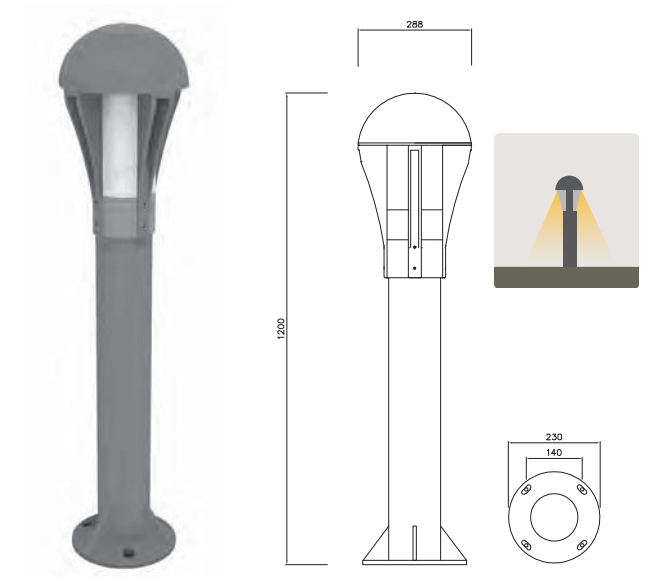

DLBL-016

몸체 : 알루미늄 / 분체도장
커버 : 확산 아크릴
램프 : EL 15W/20W, PAR30 100W
소켓 : E26