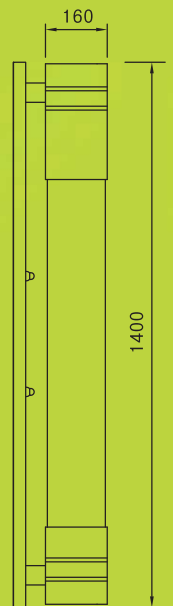

Wall Luminaires

Lights	CC-None
Wall Luminaires	Lights
Lights	Wall Luminaires
Inground	

빛의 연출이 다채로운 벽면조명기구-

넓은 영역에서 다양하고 확실한 조명효과를 나타낼 수 있는 제품으로 간결하고 심플하게 디자인 되었으며 건물이나 벽면 등의 엑센트적인 조명연출에 사용할수 있다. 주문사양에 따라 마감칼라를 변경할 수 있다.

DLWL-015

- 몸 체 : 알루미늄 / 분체도장
- 커 버 : 확산 아크릴
- 램 프 : FPL55W×2
- 소 켓 : 2G11