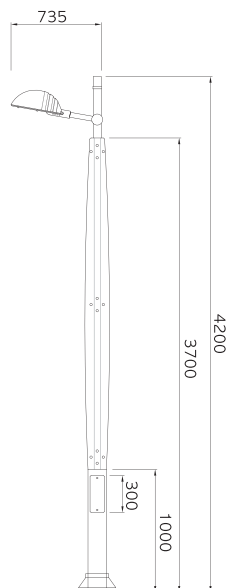

제품명 : 우드스토리 DLPL-W12
헤 드 : 알루미늄 다이캐스팅
POLE : 아연도(스틸), 목재(원목)
광 원 : LED 45W
옵션 : SMPS, 베이스커버
높 이 : 4,200(H)
컬러 : 선택사항