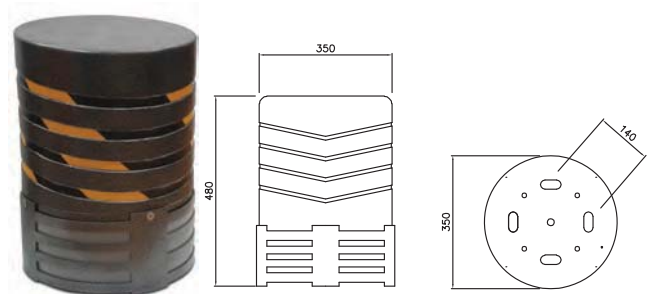

매입·지중 조명기구

매입·지중 조명기구란 지표면, 계단, 벽면에 매입되는 조명기구이며 자체발광으로 지시 및 유도를 할 수 있도록 고안된 조명기구이다.

심플하고도 견고하게 디자인된 벽매입 조명기구는 주변 영역에서 다양하고 확실한 조명효과를 표현해 준다.

최고의품질을 유지하도록 모든 조명기구는 보슬로-스와베의 안정기를 사용하고 필립스 램프를 사용하여 고연색성을 통한 탁월한 재현성과 편안한 시각 인지성을 표현하도록 한다.