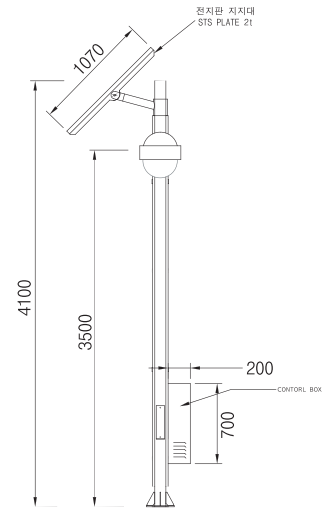

DLSE-001

헤 드 : 알루미늄 케스팅
폴 : 스틸, 목재/분체도장
커 버 : 폴리카보네이트
반사판 : 알루미늄 아노다이징
태양전지 : 100Wp
제어기 : 10A/CD2V
인버터 : AC220V / 200W
축전지 : 100Ah
램 프 : AC 삼파장 45W x 2
음 선 : ELB, 베이스커버, 베너걸이
설 치 : 앙카(용융아연도금) 19mm 200x200