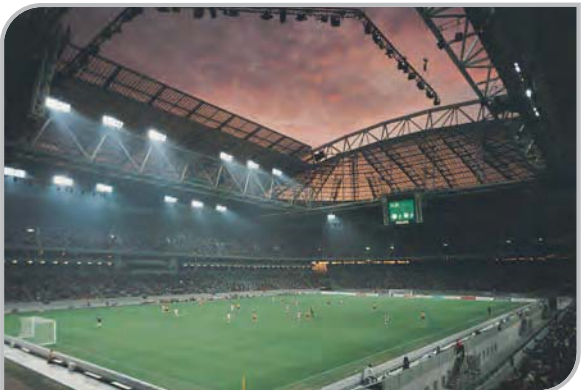

- MVF 후드설치 ▶
- 진마오 빌딩 ▶
- 스포츠크경기장 ▼