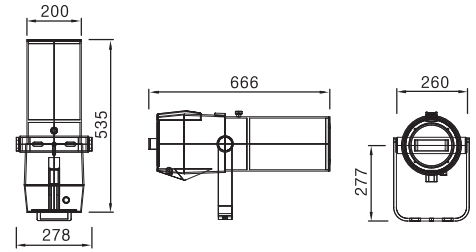

CP608

몸 체 : 알루미늄 다이캐스팅 / 분체도장
커 버 : 강화유리
반사판 : 알루미늄 99.85%
광학렌즈 : 빔각 조절 가능
          2 X 10 X 2 X 20° (ZOOM SPOT)
          이미지사이즈는 조절이 가능
          칼라필터 사용가능
램 프 : CDM-T 150W SA (4200K)
무 게 : 17kg