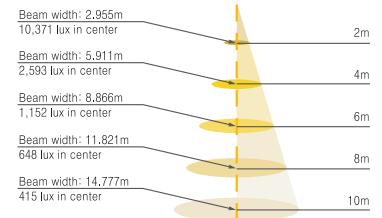

DLFL-014 / Spot 스포트