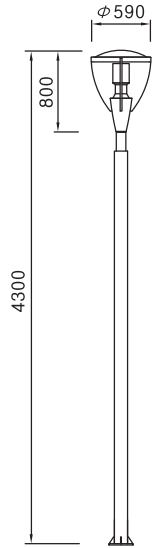

DLPL-052

 G2B식별번호 21438861

헤드 : 알루미늄 주물
폴 : 목재
커버 : 폴리카보네이트
램프 : CDM-T150W
소켓 : G12
옵션 : ELB, 베이스커버, 배너걸이
설치 : 양카(용융아연도금) 19mm 170×170

DLPL-053A

- 헤 드 : 알루미늄 주물
- 폴 : 알루미늄 주물, 분체도장
- 커 버 : 폴리카보네이트
- 램 프 : CDM-T150W
- 소 켓 : G12
- 옵 션 : ELB, 베이스커버, 배너걸이
- 설 치 : 양카(용융아연도금) 19mm 170×170