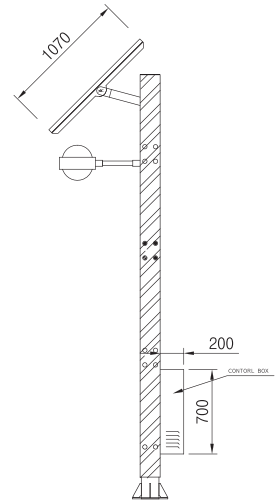

- 헤 드 : 알루미늄 다이캐스팅
- 폴 : 스틸, 목재/분체도장
- 커 버 : 폴리카보네이트
- 반사판 : 알루미늄 아노다이징
- 태양전지 : 100Wp
- 제어기 : 10A/CD2V
- 인버터 : AC220V / 200W
- 축전지 : 100Ah
- 램 프 : AC 삼파장 45W
- 옵 션 : ELB, 베이스커버, 베너걸이
- 설 치 : 양카(용융아연도금) 19mm 200 x 200