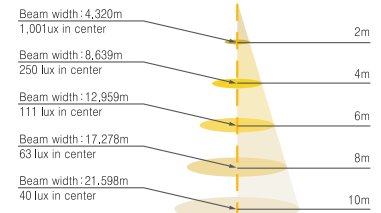

▶ Cone lux Levels