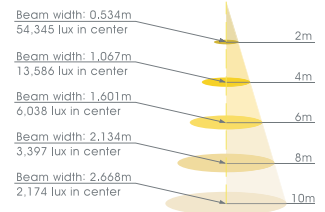

DLFL-015(1KW), DLF-016(2KW) / Spot 스포트

1 W

21W

용산 시티파크 ▼