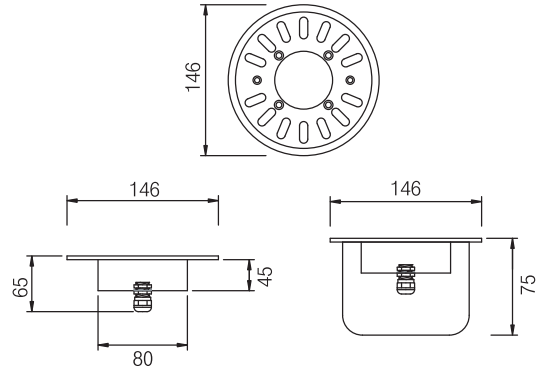

DLEL-031

G2B식별번호 21438853

몸 체 : 알루미늄 아노다이징
커 버 : 강화유리 5mm
램 프 : LED 3,5W
빔각도 : 협각(15도), 중각(35도), 광각(45도),110도
소비전력 : DC24V
연출칼라 : Blue, Orange, White, Green,
Red, Color Change 방식
콘트롤방식 : DMX 512

타공 SIZE:Φ100