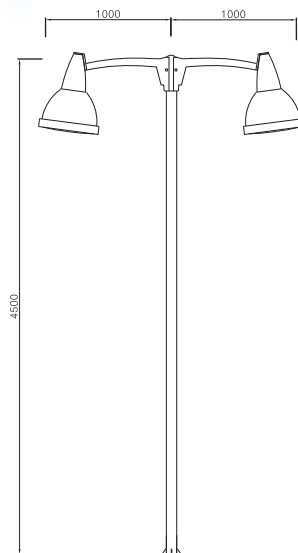

DLPL-054B

헤 드 : 알루미늄 주물
폴 : 스틸 / 분체도장
커 버 : 폴리카보네이트
램 프 : CDM-T150W, CDM-TT150W
소 켓 : E40, G12
옵션 : ELB, 베이스커버, 베너걸이
설 치 : 양카(용융아연도금) 19mm 200×200