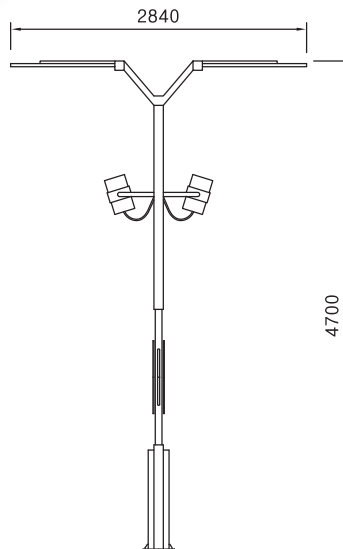

DLPL-007

G2B식별번호 21438866

헤 드 : 알루미늄 캐스팅
폴 : STEEL, 분체도장
커 버 : 유리 THK 4.0
반사판 : 알루미늄 아노다이징
램 프 : CDM-T 150W x 2
소 켓 : G12
읍 션 : ELB, 베이스커버, 베너걸이
설 치 : 양카(용융아연도금) 19mm 200×300