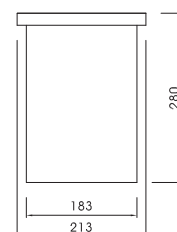

DLGL-003

- 몸 체 : 알루미늄 캐스팅 / 분체도장
- 커 버 : 강화유리 12mm
- 램 프 : PAR38 120W
- 소 켓 : E27