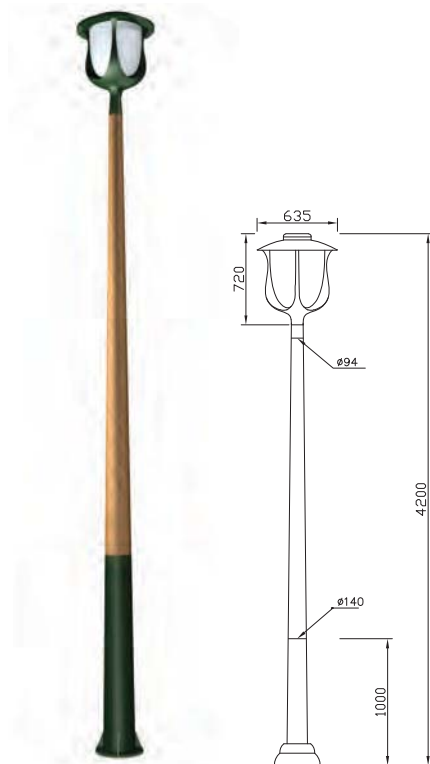

제품명 : 우드스토리 DLPL-W11
 헤 드 : 알루미늄 다이캐스팅
 POLE : 아연도(스틸), 목재(원목)
 광 원 : LED 45W×2EA
 옵션 : SMPS, 베이스커버
 높 이 : 4,200(H)
 컬러 : 선택사항

제품명 : 우드스토리 DLPL-W12
 헤 드 : 알루미늄 다이캐스팅
 POLE : 아연도(스틸), 목재(원목)
 광 원 : LED 45W
 옵션 : SMPS, 베이스커버
 높 이 : 4,200(H)
 컬러 : 선택사항

제품명 : 우드스토리 DLPL-W13
 헤 드 : 알루미늄 주물, PC or ACR
 POLE : 아연도(스틸), 목재(원목)
 광 원 : LED 50W~60W, CDM 150W
 소 켓 : E26, E40
 읍 션 : 램프, 안정기, SMPS, 베이스커버
 높 이 : 4,420(H)
 컬 러 : 선택사항

제품명 : 우드스토리 DLPL-W14
 헤 드 : 알루미늄 주물, PC or ACR
 POLE : 아연도(스틸), 목재(원목)
 광 원 : LED 50W~60W, CDM 150W
 소 켓 : E26, E40
 읍 션 : 램프, 안정기, SMPS
 높 이 : 4,350(H)
 컬 러 : 선택사항