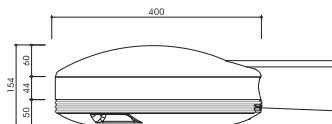

SR802

제품명 : SR802(도시기본형 보안등)

재 질 : Aluminium Casting, 강화유리 4mm

광 원 : CDM 35W~70W

소 켓 : G12, E26

중 량 : 6.5kg

방수등급 : IP 65

외형치수 : L400×W540×H154mm

컬 러 : 선택사항