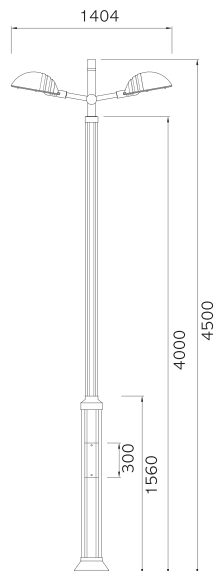

제품명 : 우드스토리 DLPL-W06
헤 드 : 알루미늄 다이캐스팅
POLE : 아연도(스틸), 목재(원목)
광 원 : LED 45W×2EA
옵션 : SMPS, 베이스커버
높 이 : 4,500(H)
컬러 : 선택사항