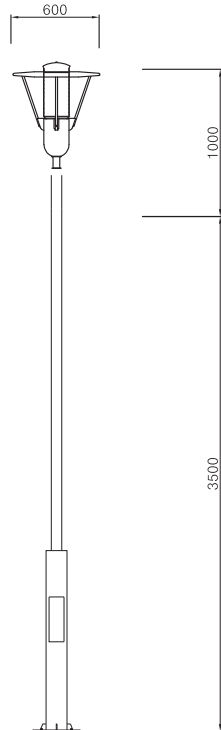

DLPL-054B

헤 드 : 알루미늄 주물
 폴 : 스틸 / 분체도장
 커 버 : 폴리카보네이트
 램 프 : CDM-T150W, CDM-TT150W
 소 켓 : E40, G12
 옵션 : ELB, 베이스커버, 베너걸이
 설 치 : 양카(용융아연도금) 19mm 200×200

DLPL-055A

G2B식별번호 21701726

헤 드 : 알루미늄주물
 폴 : 스틸/분체도장
 램 프 : MH-175W
 소 켓 : E40
 옴 션 : ELB, 베이스커버, 베너걸이
 설 치 : 앙카(용융아연도금) 19mm 170×170