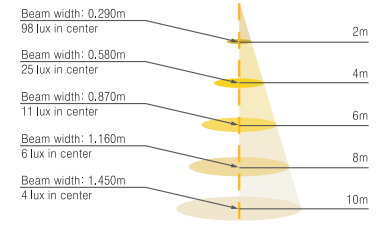

▶ Cone lux Levels