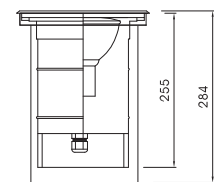

DLGL-003

- 몸 체 : 알루미늄 캐스팅 / 분체도장
- 커 버 : 강화유리 12mm
- 램 프 : PAR38 120W
- 소 켓 : E27