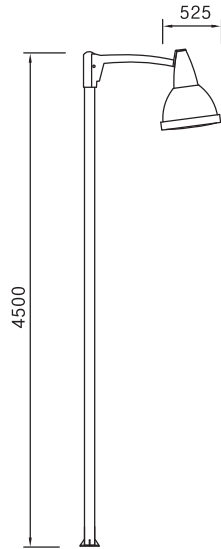

헤 드 : 알루미늄 주물
폴 : STEEL, 용융아연도금
커 버 : 폴리카보네이트
램 프 : CDM-T150W, CDM-TT150W
소 켓 : E40, G12
옵션 : ELB, 베이스커버, 베너걸이
설 치 : 양카(용융아연도금) 19mm 170×170