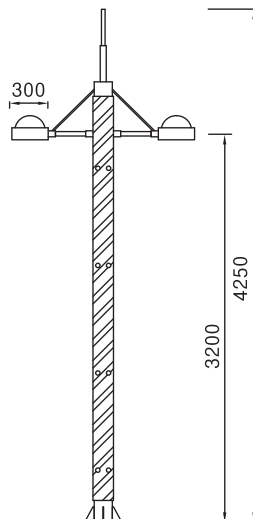

헤 드 : 알루미늄 주물
폴 : 스틸, 목재 /분체도장
커 버 : 유리 THK 4.0
반사판 : 알루미늄 아노다이징
램 프 : MH150W, 175W, CDM150W
소 켓 : G12, E40
옴 션 : ELB, 베이스커버, 베너걸이
설 치 : 양카(용융아연도금) 19mm 200×200