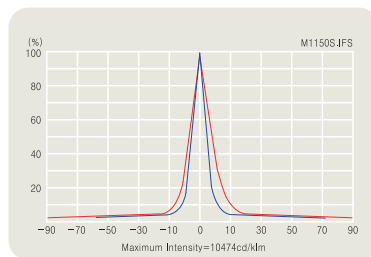

▶ Cone lux Levels

DLFL-008 / Asymmetric 비대칭

▶ 배광곡선

▶ Cone lux Levels

DLFL-009 / Spot 스포트

▶ 배광곡선

▶ Cone lux Levels

E&C 타워 6차 ▶
대전 창조역의 전당 ▼