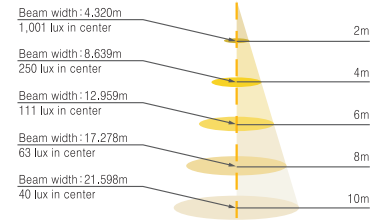

▶ Cone lux Levels