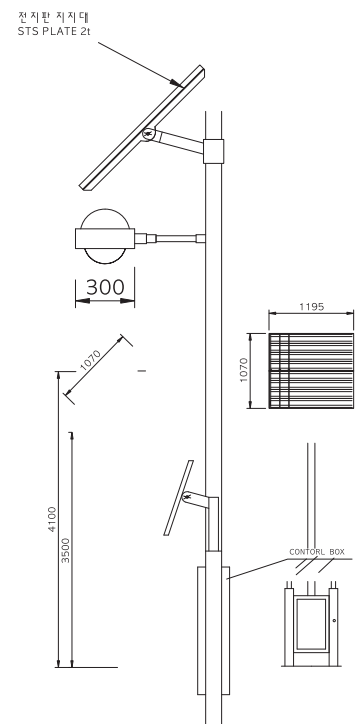

DLSE-003

- 헤 드 : 알루미늄 다이캐스팅
- 폴 : 알루미늄 주물, 스틸/분체도장
- 커 버 : 폴리카보네이트
- 반사판 : 알루미늄 아노다이징
- 태양전지 : 100Wp
- 제어기 : 10A/CD2V
- 인버터 : AC220V / 200W
- 축전지 : 100Ah
- 램 프 : AC 삼파장 45W
- 옵 션 : ELB, 베이스커버, 베너걸이
- 설 치 : 양카(용융아연도금) 19mm 1000x200