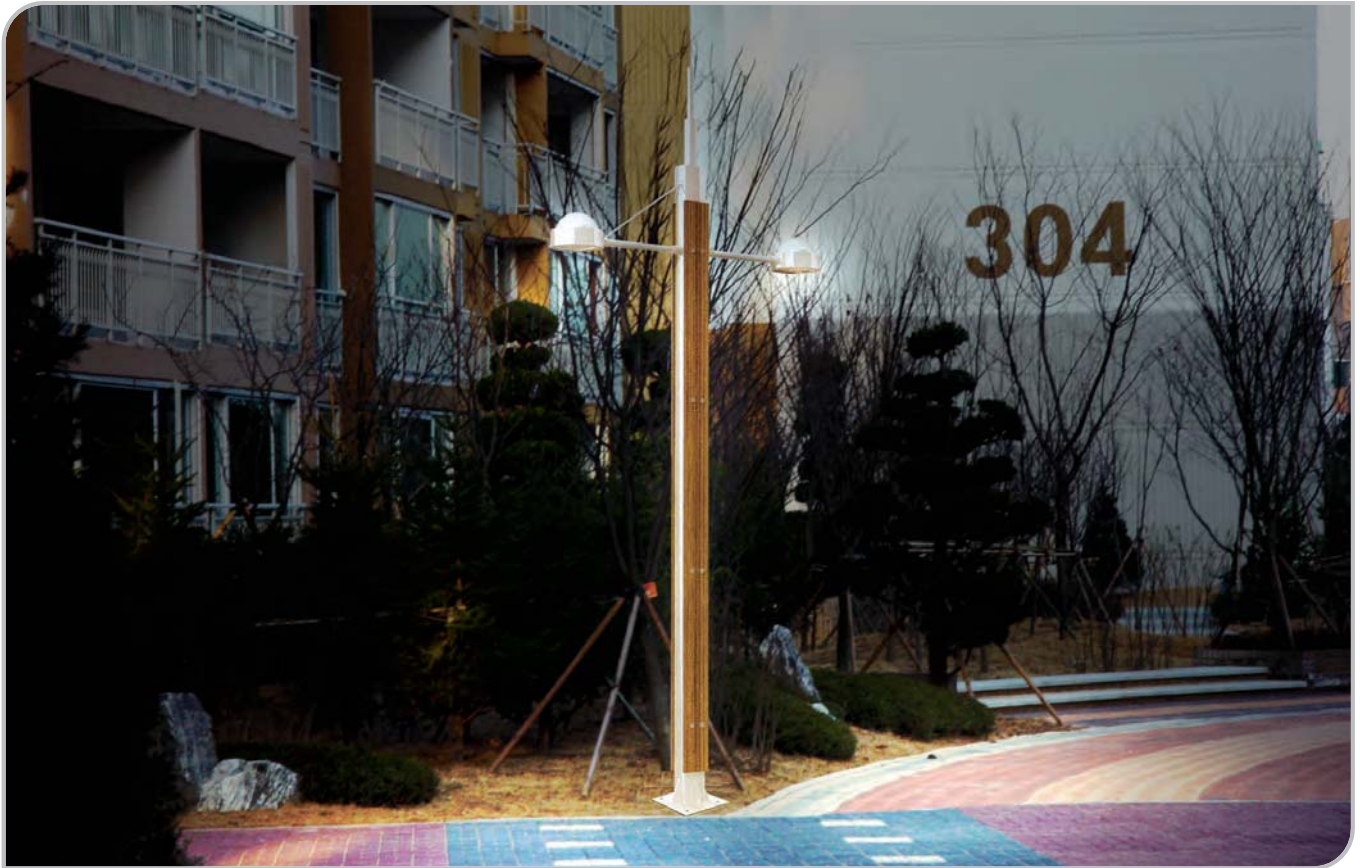

DLPL-047

- 헤 드 : 알루미늄 주물
- 폴 : 스틸·목재 /분체도장
- 커 버 : 유리 THK 4.0
- 반사판 : 알루미늄 아노다이징
- 램 프 : CDM 150W
- 소 켓 : G12
- 옵 션 : ELB, 베이스커버, 베너걸이
- 설 치 : 양캐(용융아연도금) 19mm 200×200