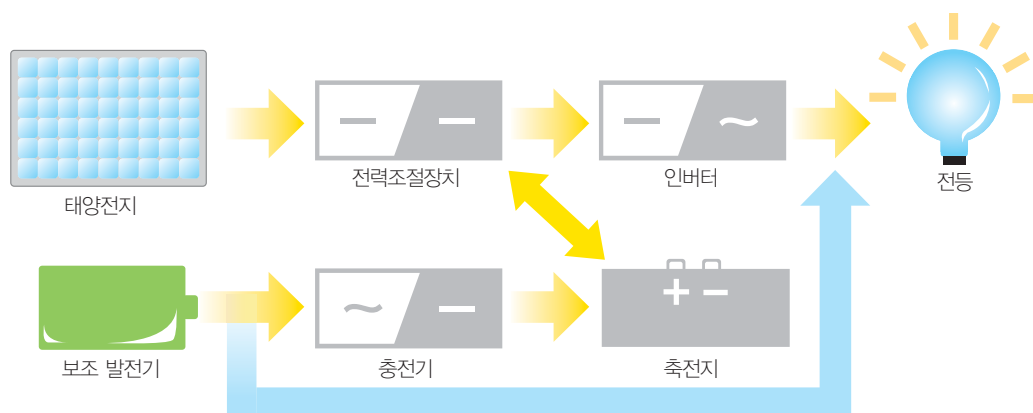

Solar Energy Lighting System

Lights
Solar Energy Lighting System

Bollards

Lights
Flood

Lights
Wall Luminaires

태양광 에너지는 자연에너지의 대체에너지 중 최고의 에너지로서 인류가 멸망하는 그날까지 계속하여 쓸 수 있는 에너지이다.

낮 시간동안 태양 빛을 전기에너지로 변환하여 충전기에 모아 밤시간에 사용하는 시스템으로 구성되어 있다. 적용이 가능한 장소는 섬 또는 산등의 오지와 전기가 들어오기 힘든 곳 학생들의 학습용으로 공원등에 사용이 가능하다. 자연과 어울리는 대체에너지로서 기술적인 차별화로 고객들에게 빛으로 여는 새로운 세상을 핵심가치로 제공하고자하는 태양 에너지 시스템 제품이다.

태양 에너지의 특징

- 무한정 자원:우리나라의 평균 일사량은 m²당 하루에 약 2,000kcal로 태양에너지는 약 1.0×1,017kcal에 달하는 영구적인 에너지
- 무공해 자원:청결하며, 공기나 물을 오염시키지 않으며, 사고의 위험이나 폐기물이 남지 않은 무공해 자원
- 초기 투자비는 많으나 유지보수 비용이 매우 적으므로, 설치 후 20년 정도의 긴 수명

태양광 발전 시스템

- 태양전지 : 반도체의 성질을 이용하여 빛 에너지를 전기 에너지로 변환시키는 장치
- 전력조절장치 : 태양전지가 주어진 조건에 최대의 전력을 낼 수 있도록 하는 장치
- 인버터 : 태양전지에서 생산된 직류(DC) 전기를 교류(AC)로 바꾸는 장치
- 보조 발전기 : 장마철이나 태풍 등의 영향으로 비교적 장기간 태양전지가 작동할 수 없는 경우에 대비
- 축전지 : 낮에 생산된 전기를 밤에 사용할 수 있도록 전기를 저장하는 역할