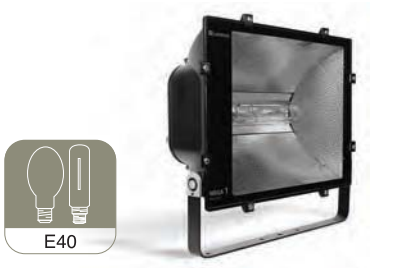

DLFL-014 / Spot 스포트

강원랜드 카지노 ▼

Flood Lights

Lights

Flood Lights

STADIUM

기능을 중요시한 투광조명기구(STADIUM)-

알루미늄 다이캐스팅(die-cast aluminium)으로 몸체를 만들었으며
빔각도는 거리가 멀고 좁은 곳을 밝히는 스포트로 구성되어 있다.