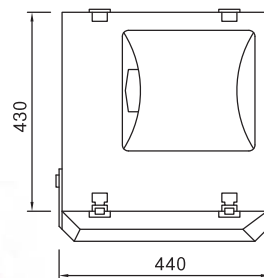

Flood Lights

Lights

Flood Lights

CONTEMPO L

Boll 심플하면서 견고한 투광조명기구 (CONTEMPO L)는

하나의 몸체를 알루미늄 다이캐스팅(die-cast-aluminium)으로 만들었으며 빔각도는 대칭, 비대칭 2가지로 구성되어 있다. 반사판은 반사율 99.85% 이상의 brightened aluminium을 사용하여 효율을 극대화 시켰으며 전면에 열처리된 4mm의 강화유리와 원터치로 편리하게 열수있는 4개의 클립으로 방진, 방수 등급 IP 65을 가지고 있다. 사용할 수 있는 램프는 메탈과 나트륨의 250W, 400W 두가지가 있다. 내부에 사용한 소켓 및 안정기 SET는 필립스의 부속제품으로 구성되어 있다. 적용이 가능한 장소는 건축조명, 교량조명, 공원조명 및 모뉴먼트 조명 등 여러장소에 사용이 가능하며 기본 색상으로는 회색 및 검정색 두가지가 있다.

Lights

Inground

W
Lumin

몸 체 : 알루미늄 다이캐스팅
커 버 : 강화유리 4mm
반사판 : 알루미늄 99.85%
램 프 : HPI-T 250W/400W, SON-T 250W/400W
소 켓 : E40
무 게 : 12.1kg(400W)

Accessory

LAMP	WATTAGE(W)	BASE	LxAxH(mm)	WEIGHT
HPI-T	400(250)	E40	470 x 170 x 510	12.1kg
SON-T	400(250)	E40	470 x 170 x 510	12.1kg