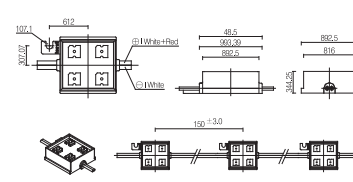

F-LED 403

Description	Color	Unit	Red BFL403-DR12	Yellow BFL403-DY12	Green BFL403-DG12	Blue BFL403-DB12	White BFL403-DW12
Input Voltage	V		DC12				
Operating Current	A		0.08 (Max.)				
Power Consumption	W		0.96				
Dimensions	mm		48.5(L)×35(W)×13.5(H)				
Weight	g		18				
Operating Temp.	°C		-20 ~ +70				
Storage Temp.	°C		-30 ~ +80				
Materials			Case : PBT (UL Recognized Material), Wire : SPT-1 (105°C)				
View Angle	°		100				
Luminous Flux(Typ.)	lm		12	12	16	6	16
Wavelength	nm		625	590	525	470	-
Color Temp.	K		-	-	-	-	7,000~8,500
Protection Rating			IP 67