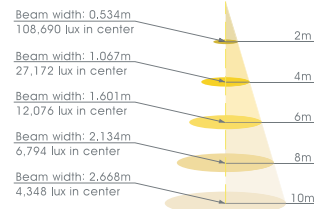

DLFL-015(1KW), DLF-016(2KW) / Spot 스포트

1 W

21W

용산 시티파크 ▼