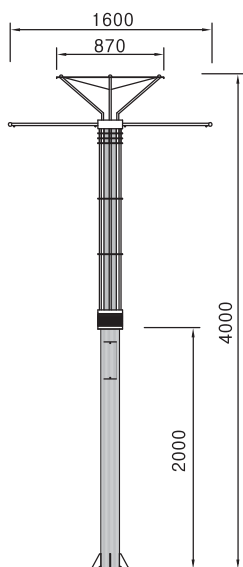

DLPL-046

- 헤 드 : 스틸/분체도장
- 폴 : 스틸/분체도장
- 광파이프 : 폴리카보네이트, OLF 필름
- 램 프 : CDM-T 150W, 70W
- 소 켓 : G12
- 옵 션 : ELB, 베이스커버, 베너걸이
- 설 치 : 양카(용융아연도금)
  19mm 200×200