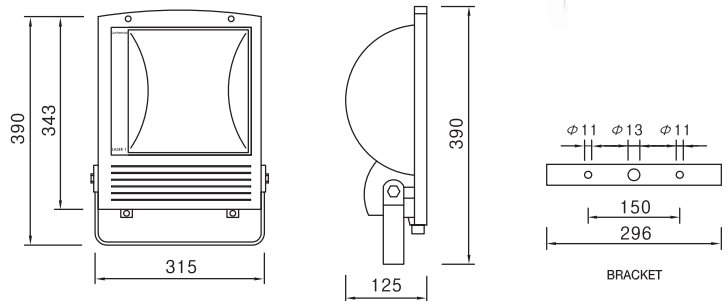

Flood Lights

Lights

Flood Lights

LASER1

볼록 형태의 디자인을 고려한 투광조명기구(LASER1)-

하나의 몸체를 알루미늄 다이캐스팅(die-cast aluminium)으로 만들었으며, 빔각도는 대칭, 비대칭, 스포트 3가지로 구성되어 있다.

반사판은 반사율 99.85% 이상의 brightened aluminium을 사용하여 효율을 극대화 시켰으며 전면에 열처리된 4mm의 강화유리와 전면에서 OPEN이 편리하도록 열수 있는 2개의 나사로 방진, 방수등급 IP65를 가지고 있다.

사용할 수 있는 램프는 메탈과 나트륨 램프의 70W, 150W 두가지가 있으며, 내부에 사용한 소켓 및 안정기 SET는 독일의 보슬로-스와베의 부속제품으로 구성되어 있다.

적용이 가능한 장소는 건축조명, 교량조명, 공원조명 및 모뉴먼트 조명 등 여러장소에 사용이 가능하며 기본 색상으로 흰색, 회색, 검정색이 세가지가 있으며 주문시 다양한 칼라로 도장이 가능하다.

몸 체 : 알루미늄 다이캐스팅 / 분체도장
커 버 : 강화유리 4mm
반사판 : 알루미늄 99.85%
램 프 : MHN-TD 150W(70W), NAV-TS 150W(70W)
소 켓 : RX7s
무 게 : 6.70kg (150W)

Accessory

LAMP	WATTAGE(W)	BASE	LxAxH(mm)	WEIGHT
MHN-TD	150(70)	RX7s	315 x 390 x 125	6.70kg
NAV-TS	150(70)	RX7s	315 x 390 x 125	6.70kg