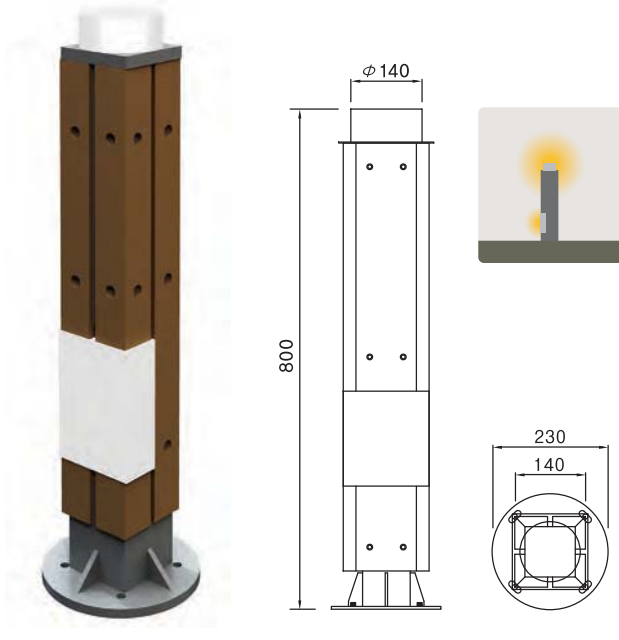

DLBL-001

G2B식별번호 21195347

몸체 : STS, 목재 / 분체도장
 커버 : 확산 아크릴
 램프 : EL 15W/20W, LED 15W
 소켓 : E26

DLBL-002

G2B식별번호 21438872

몸체 : STS, 목재 / 분체도장
 커버 : 확산 아크릴
 램프 : EL 15W/20W, LED 15W
 소켓 : E26

DLBL-003

G2B식별번호 21700924