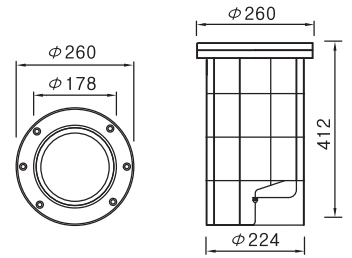

DLGL-014

몸체 : 알루미늄 캐스팅/분체도장
커버 : 강화유지 12mm
반사판 : 알루미늄 아노다이징
램프 : CDM-T 70W
소켓 : G12