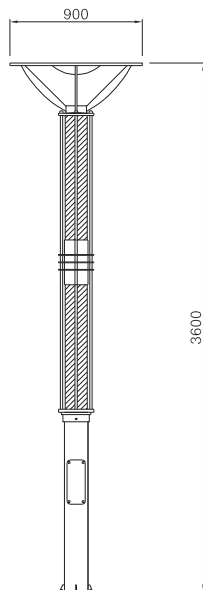

DLPL-041

G2B식별번호 21438863

폴 : 스틸 / 분체도장
 광파이프 : 폴리카보네이트, OLF필름
 반사판 : 스틸 / 분체도장
 램 프 : CDM-T 150W
 소 켓 : G12
 옴 션 : ELB, 베이스커버, 베너걸이
 설 치 : 양카(용융아연도금) 19mm 170×170

DLPL-W01

G2B식별번호 21929963

제품명 : 우드스토리 DLPL-W01
 헤 드 : 알루미늄 주물, PC or ACR
 POLE : 아연도(스틸), 목재(원목)
 광 원 : LED 50W~60W, CDM 150W
 소 켓 : E26, E40
 옵션 : 램프, 안정기, SMPS, 베이스커버
 높 이 : 4,720(H)
 컬러 : 선택사항