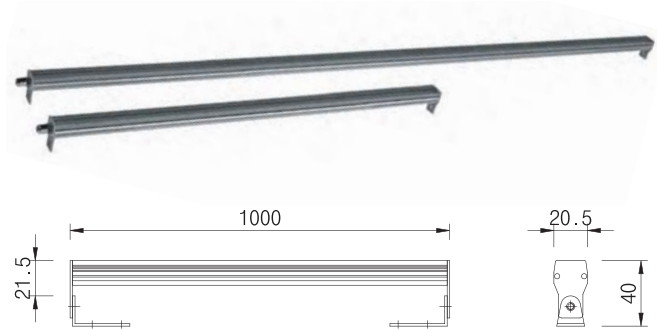

DLEL-039

G2B식별번호 22099671

몸 체 : 알루미늄 다이캐스팅/분체도장
커 버 : 폴리카보네이트
램 프 : SMD LED 15W
빔각도 : 15°, 30°, 60°, 110°
소비전력 : DC24V
연출칼라 : Blue, Orange, White, Warm White,
Green, Red RGB Full Color
(16,581,1375Colors)
통신사양 : RS-485, DMX 512
IP 65