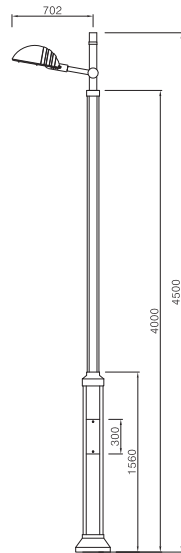

제품명 : 우드스토리 DLPL-W05
헤 드 : 알루미늄 다이캐스팅
POLE : 아연도(스틸), 목재(원목)
광 원 : LED 45W
옵션 : SMPS, 베이스커버
높 이 : 4,500(H)
컬러 : 선택사항