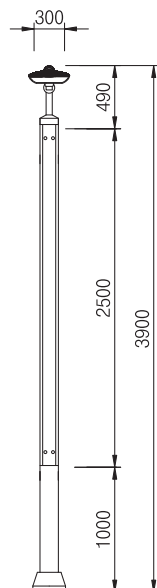

DLPL-010

- 몸 체 : 스틸 / 분체도장
- 커 버 : 유리 THK 4.0
- 반사판 : 알루미늄 아노다이징
- 램 프 : CDM-T 150W
- 소 켓 : G12
- 옵 션 : ELB, 베이스커버, 베너걸이
- 설 치 : 앙카(용융아연도금) 19mm 170×170

DLPL-048

- 헤 드 : 알루미늄 다이캐스팅 / 분체도장
- 폴 : 스틸, 목재 / 분체도장
- 커 버 : 유리 THK 4.0
- 램 프 : LED-90W
- 옵 션 : ELB, 베이스커버, 베너걸이
- 설 치 : 양카(용융아연도금) 19mm 200×200