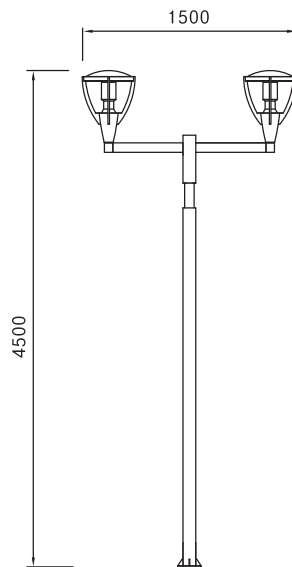

DLPL-053B

- 헤 드 : 알루미늄 주물
- 폴 : 스틸/ 분체도장
- 커 버 : 폴리카보네이트
- 램 프 : CDM-T150W(X2)
- 소 켓 : G12
- 옵 션 : ELB, 베이스커버, 배너걸이
- 설 치 : 양카(용융아연도금) 19mm 200×200