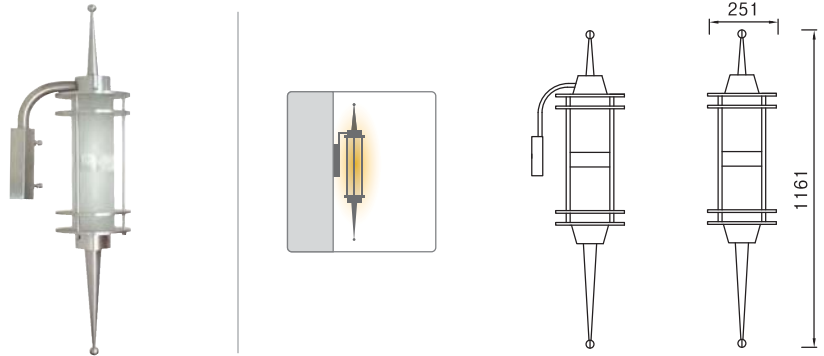

DLWL-016

몸 체 : STS 스테인레스스틸
커 버 : 확산 아크릴(PC)
램 프 : EL 45W
소 켓 : E26