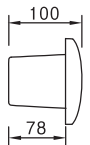

Recessed Lights

⊥ IP65 IK10 F

Lights Recessed Lights	Bollard Lights
Lights Flood	Wall Luminaires

DLWR-004

몸 체 : 알루미늄 다이캐스팅 / 분체도장
커 버 : 강화유리 4mm
반사판 : 반사체 알루미늄 아노다이징
램 프 : EL 15W, LED 5W
소 켓 : E26
설 치 : 매입하우징

E26

타공 SIZE:75×266

DLWR-005

몸 체 : 알루미늄 다이캐스팅 / 분체도장
커 버 : 강화유리 4mm
반사판 : 반사체 알루미늄 아노다이징
램 프 : EL 15W, LED 5W
소 켓 : E26
설 치 : 매입하우징

2G11

타공 SIZE:75×266