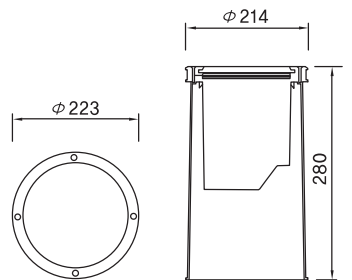

DLGL-014

몸체 : 알루미늄 캐스팅/분체도장
 커버 : 강화유지 12mm
 반사판 : 알루미늄 아노다이징
 램프 : CDM-T 70W
 소켓 : G12

DLGL-020

몸 체 : 알루미늄 캐스팅/분체도장
 커 버 : 강화유리12mm
 반사판 : 알루미늄 아노다이징
 램 프 : CDM-T 70W, 150W
 소 켓 : G12

DLGL-021

몸 체 : 알루미늄 캐스팅/분체도장
 커 버 : 강화유리 12mm
 반사판 : 알루미늄 아노다이징
 램 프 : CDM-T 70W, 150W
 소 켓 : G12