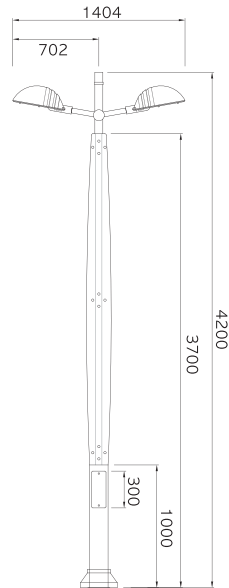

제품명 : 우드스토리 DLPL-W11
헤 드 : 알루미늄 다이캐스팅
POLE : 아연도(스틸), 목재(원목)
광 원 : LED 45W×2EA
옵션 : SMPS, 베이스커버
높 이 : 4,200(H)
컬러 : 선택사항