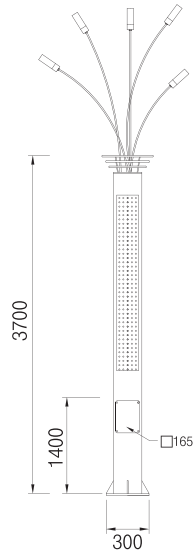

DLPL-038

G2B식별번호 21701724

몸 체 : 스틸 / 분체도장
반사판 : 아노다이징
커 버 : 폴리카보네이트
램 프 : LED 2W x 5, CDM-T 150W
소 켓 : G12
옵 션 : ELB, 베이스커버, 베너걸이
설 치 : 양카(용융아연도금) 19mm 170×170

DLPL-050

G2B식별번호 21438862