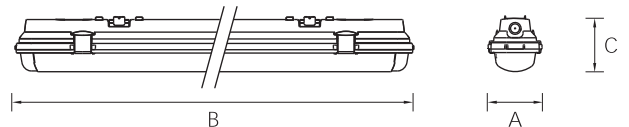

Moisture Proof Lights

Lights

**Moisture
Proof
Lights**

MAREA

Bollard 외부에 사용이 가능한 형광조명기구로 산업현장 및 공공시설 등 다양한 환경에 적용 가능한 옥내, 옥외용 조명기구이다. 태양열에도 변함이 없는 폴리카보네이트 재질을 사용하고 UV코팅으로 마감처리를 하였다. 1등용에서 2등용까지 형광램프의 길이에 따라 선택이 자유로우며, 설치시 탈부착이 용이하도록 디자인되어 커버 오픈시 한쪽만 오픈하여 작업에 편리성을 도모하였다.

Lights

Flood

Wall
Luminaires

DLML-001

몸 체 : 폴리카보네이트
반 사 판 : 스틸 / 분체도장
램 프 : FL20W / 32W
소 켓 : G13

LAMP1	WATTAGE(W)	BASE	LxAxH(mm)
FL	20	G13	95x660x94
FL	20x2	G13	150x660x94
FL	32	G13	95x1270x94
FL	32x2	G13	150x1270x94