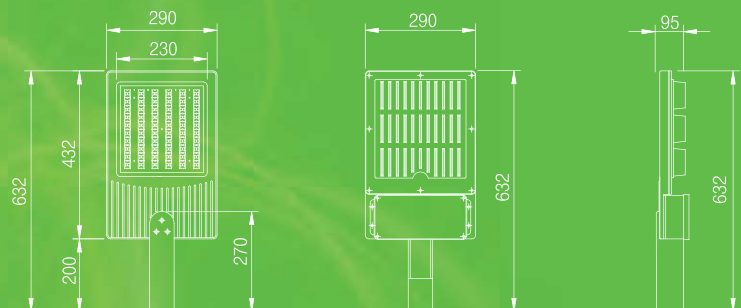

LED Lights

차세대 광원으로 각광받고 있는 LED조명기구-

그 사용용도와 연출용도가 무한하여 많은 곳에 적용되고 있는 조명기구이다. 특히 광원의 수명이 다른 광원보다 길어 유지, 보수의 필요성이 많은 곳에 적합하다. 점광원에서부터 투광등, 라인조명까지 LED소자의 조합으로 여러형태의 기구제작이 가능하다. 건축조명, 공원조명 및 모뉴먼트 조명등 여러장소에 사용이 가능하며, LED 소자는 최상의 LED만을 사용하여 빛과 칼라의 퀄리티의 차별화를 두었으며 최고의 연출이 가능하도록 제작하고 있다.

Nemo LED-II, III

G2B식별번호 22099673, 22099674

몸 체 : 알루미늄 케스팅 / 분체도장

커 버 : 강화유리 4mm

램 프 : LED 60, 80W

빔각도 : 15° × 60ea, 15° × 80ea

소비전력 : DC24V

연출칼라 : Blue, Orange, White, Warm White, Green, Red, RGB Full Color

통신사양 : RS-485, DMX512

IP 65