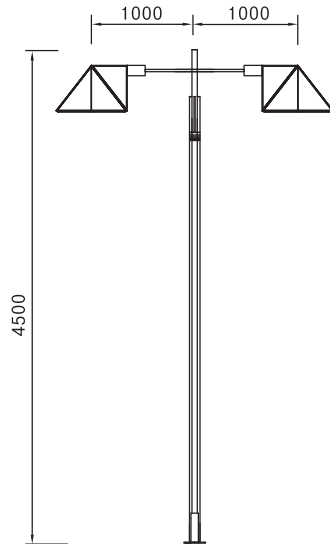

DLPL-056

헤 드 : 알루미늄 주물
폴 : 스틸 / 분체도장 / 목재
커 버 : 폴리카보네이트
램 프 : CDM-T 70W/150W
소 켓 : G12
옵션 : ELB, 베이스커버, 베너걸이
설 치 : 양캐(용융아연도금) 19mm 170×170