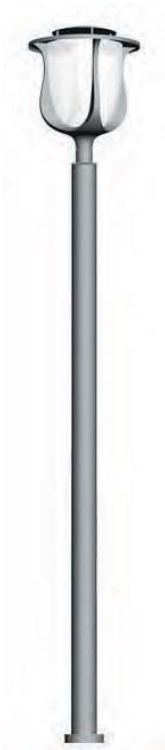

DLPL-038

G2B식별번호 21701724

몸 체 : 스틸 / 분체도장
반사판 : 아노다이징
커 버 : 폴리카보네이트
램 프 : LED 2W x 5, CDM-T 150W
소 켓 : G12
옵 션 : ELB, 베이스커버, 베너걸이
설 치 : 양카(용융아연도금) 19mm 170×170

DLPL-050

G2B식별번호 21438862

헤 드 : 알루미늄 주물
폴 : 스틸 / 분체도장
커 버 : 폴리카보네이트
램 프 : CDM-T150W
소 켓 : G12
옵 션 : ELB, 베이스커버, 베너걸이
설 치 : 양카(용융아연도금) 19mm 170×170