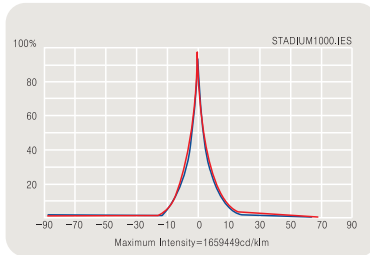

DLFL-015(1KW), DLF-016(2KW) / Spot 스포트

1 W

21W

용산 시티파크 ▼