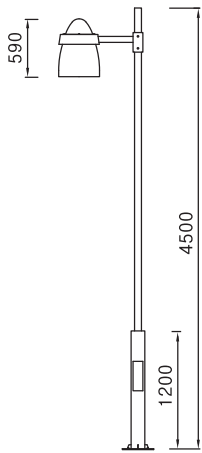

DLPL-003B

G2B식별번호 21701723