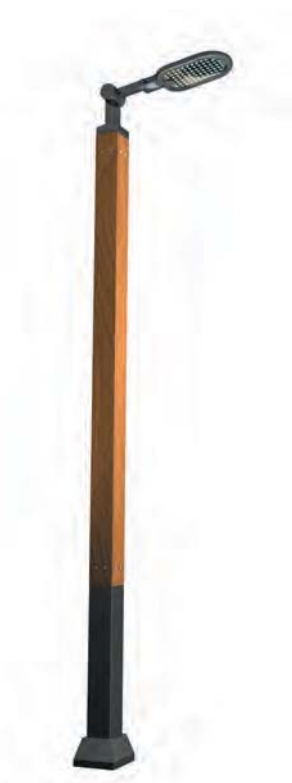

DLPL-010

- 몸 체 : 스틸 / 분체도장
- 커 버 : 유리 THK 4.0
- 반사판 : 알루미늄 아노다이징
- 램 프 : CDM-T 150W
- 소 켓 : G12
- 옵 션 : ELB, 베이스커버, 베너걸이
- 설 치 : 앙카(용융아연도금) 19mm 170×170

DLPL-048

- 헤 드 : 알루미늄 다이캐스팅 / 분체도장
- 폴 : 스틸, 목재 / 분체도장
- 커 버 : 유리 THK 4.0
- 램 프 : LED-90W
- 옵 션 : ELB, 베이스커버, 베너걸이
- 설 치 : 양카(용융아연도금) 19mm 200×200