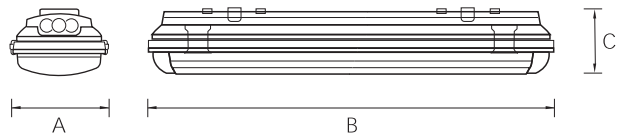

Moisture Proof Lights

Lights

**Moisture
Proof
Lights**

MAREA

Bollard 외부에 사용이 가능한 형광조명기구로 산업현장 및 공공시설 등 다양한 환경에 적용 가능한 옥내, 옥외용 조명기구이다. 태양열에도 변함이 없는 폴리카보네이트 재질을 사용하고 UV코팅으로 마감처리를 하였다. 1등용에서 2등용까지 형광램프의 길이에 따라 선택이 자유로우며, 설치시 탈부착이 용이하도록 디자인되어 커버 오픈시 한쪽만 오픈하여 작업에 편리성을 도모하였다.

Lights

Flood

Wall
Luminaires

DLML-001

몸 체 : 폴리카보네이트
반 사 판 : 스틸 / 분체도장
램 프 : FL20W / 32W
소 켓 : G13

LAMP1	WATTAGE(W)	BASE	LxAxH(mm)
FL	20	G13	95x660x94
FL	20x2	G13	150x660x94
FL	32	G13	95x1270x94
FL	32x2	G13	150x1270x94