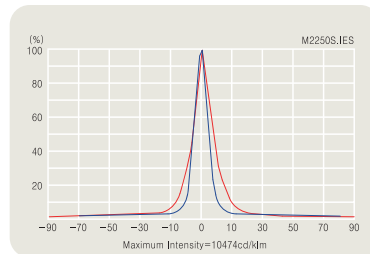

▶ Cone lux Levels

DLFL-011 / Asymmetric 비대칭

▶ 배광곡선

▶ Cone lux Levels

DLFL-012 / Spot 스포트

▶ 배광곡선

▶ Cone lux Levels

넥스양스 ▶
대전 테크노밸리 육교 ▼