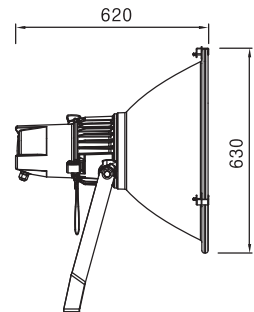

Lights

Inground

Wa
Lum

몸 체 : 알루미늄 다이캐스팅 / 분체도장
커 버 : 강화유리 4mm
반 사 판 : 알루미늄 99.85%
램 프 : HPI-T 1KW/2KW, SON-T 1KW
소 켓 : E40
무 게 : 13.30kg

BRACKET

램프교체방식

LAMP	WATTAGE(W)	BASE	LxAxH(mm)	WEIGHT
HPI-T	1KW(2KW)	E40	630 x 785 x 620	13.30kg
SON-T	1KW	E40	630 x 785 x 620	13.30kg