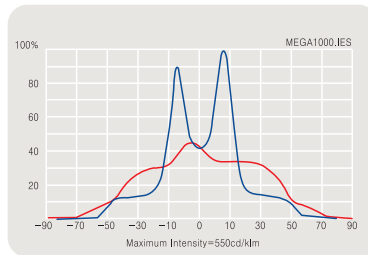

DLFL-014 / Spot 스포트