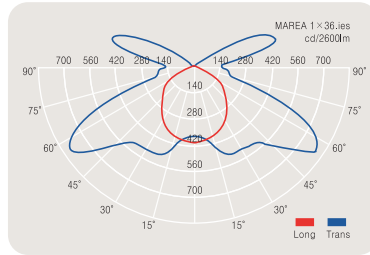

DLML-001 / 1등용

▶ 배광곡선