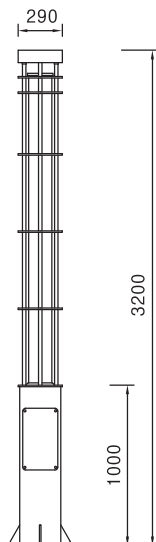

DLPL-037

G2B식별번호 21438865

헤 드 : 스틸 / 분체도장
광파이프 : 폴리카보네이트, OLF 필름
램 프 : CDM-T 150W
소 켓 : G12
옵션 : ELB, 베이스커버, 베너걸이
설 치 : 양카(용융아연도금) 19mm 200x200