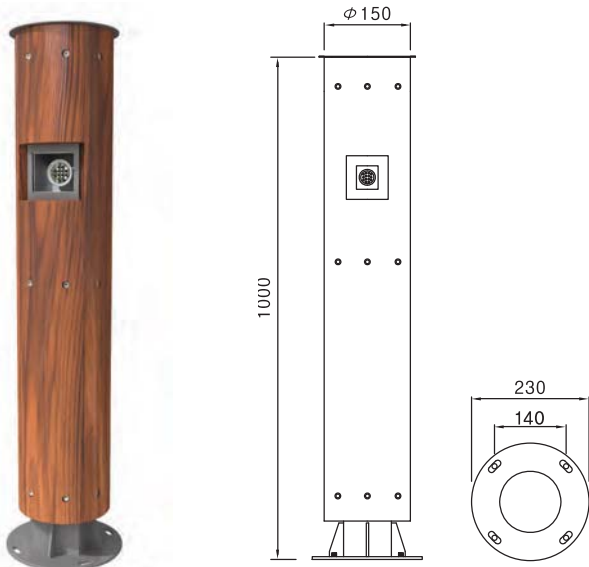

DLBL-032

G2B식별번호 21700934

몸체 : 알루미늄 / 분체도장 / 목재
 커버 : 확산 ACRYL
 램프 : EL 20W, LED 15W
 소켓 : E26

DLBL-033

몸체 : 스틸, 목재
 분체도장
 커버 : 확산 ACRYL
 램프 : LED2W

DLBL-034

몸체 : 스틸 3T / 아연도금 / 석재도장마감
 마감 : 야광반사마감
 램프 : EL 20W
 소켓 : E26

매입·지중 조명기구

매입·지중 조명기구란 지표면, 계단, 벽면에 매입되는 조명기구이며 자체발광으로 지시 및 유도를 할 수 있도록 고안된 조명기구이다.

심플하고도 견고하게 디자인된 벽매입 조명기구는 주변 영역에서 다양하고 확실한 조명효과를 표현해 준다.

최고의품질을 유지하도록 모든 조명기구는 보슬로-스와베의 안정기를 사용하고 필립스 램프를 사용하여 고연색성을 통한 탁월한 재현성과 편안한 시각 인지성을 표현하도록 한다.