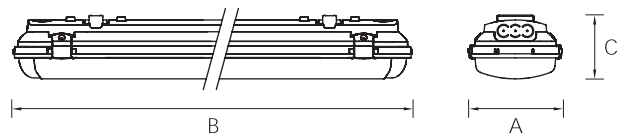

Moisture Proof Lights

Lights

**Moisture
Proof
Lights**

MAREA

Bollard 외부에 사용이 가능한 형광조명기구로 산업현장 및 공공시설 등 다양한 환경에 적용 가능한 옥내, 옥외용 조명기구이다. 태양열에도 변함이 없는 폴리카보네이트 재질을 사용하고 UV코팅으로 마감처리를 하였다. 1등용에서 2등용까지 형광램프의 길이에 따라 선택이 자유로우며, 설치시 탈부착이 용이하도록 디자인되어 커버 오픈시 한쪽만 오픈하여 작업에 편리성을 도모하였다.

Lights

Flood

Wall
Luminaires

DLML-001

몸 체 : 폴리카보네이트
반 사 판 : 스틸 / 분체도장
램 프 : FL20W / 32W
소 켓 : G13

LAMP1	WATTAGE(W)	BASE	LxAxH(mm)
FL	20	G13	95x660x94
FL	20x2	G13	150x660x94
FL	32	G13	95x1270x94
FL	32x2	G13	150x1270x94