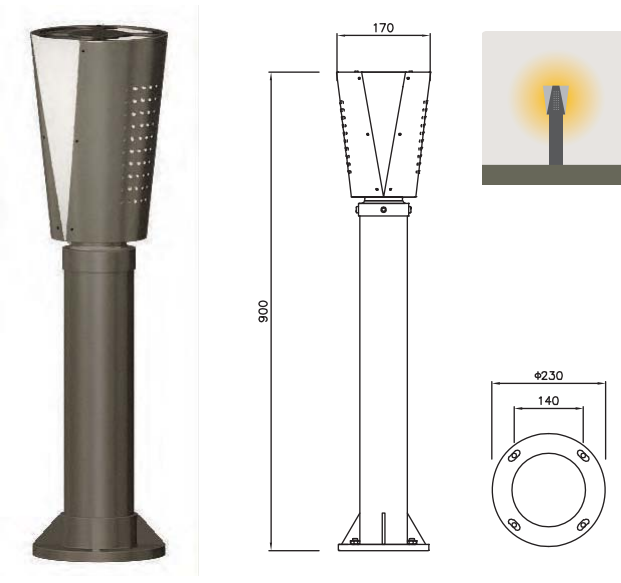

Bollard Lights

Lights Bollard Lights	CC-None Lights
Lights Inground	Wall Luminaires

DLBL-011

G2B식별번호 21700925

몸체 : 스틸(알루미늄) / 분체도장
 커버 : 확산 아크릴
 램프 : EL 15W/20W, LED 15W
 소켓 : E26

DLBL-013

몸체 : 알루미늄 / 분체도장
 커버 : 확산 아크릴
 램프 : EL 15W/20W, LED 15W
 소켓 : E26

DLBL-016

몸체 : 알루미늄 / 분체도장
 커버 : 확산 아크릴
 램프 : EL 15W/20W, PAR30 100W
 소켓 : E26

파주교하 중앙공원 ▼

Bollard Lights

Lights Bollard Lights	CC-None Lights
Lights Inground	Wall Luminaires

DLBL-030

G2B식별번호 21438871

몸체 : 스틸 / 분체도장
 커버 : 확산 아크릴
 램프 : EL 15W/20W, PAR30 100W, LED 15W
 소켓 : E26

DLBL-017

몸체 : 알루미늄 / 분체도장
 커버 : 확산 아크릴
 램프 : EL 15W/20W
 소켓 : E26

DLBL-031

G2B식별번호 21700926

몸체 : 알루미늄 / 분체도장
 커버 : 확산 아크릴
 램프 : EL 15W/20W, LED 15W
 소켓 : E26

파주교하 중앙공원 ▶

Bollard Lights

Lights Bollard Lights	CC-None Lights
Lights Inground	Wall Luminaires