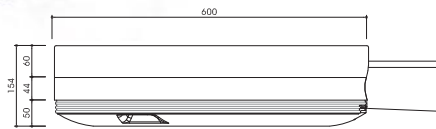

보름달형 등기구(BRT공간형)

SRC903

G2B식별번호 22302539

제품명 : SRC903(BRT공간형 가로등)

재 질 : Aluminium Die-Casting, 강화유리 4mm

광 원 : CDM 150W~400W

소 켓 : E26, E40

중 량 : 12.4kg

방수등급 : IP 65

외형치수 : L600×W740×H154mm

컬 러 : 선택사항