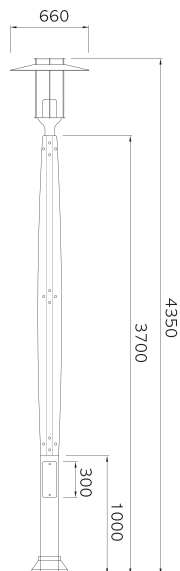

제품명 : 우드스토리 DLPL-W13
 헤 드 : 알루미늄 주물, PC or ACR
 POLE : 아연도(스틸), 목재(원목)
 광 원 : LED 50W~60W, CDM 150W
 소 켓 : E26, E40
 읍 션 : 램프, 안정기, SMPS, 베이스커버
 높 이 : 4,420(H)
 컬 러 : 선택사항

제품명 : 우드스토리 DLPL-W14
 헤 드 : 알루미늄 주물, PC or ACR
 POLE : 아연도(스틸), 목재(원목)
 광 원 : LED 50W~60W, CDM 150W
 소 켓 : E26, E40
 읍 션 : 램프, 안정기, SMPS
 높 이 : 4,350(H)
 컬 러 : 선택사항