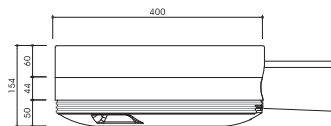

SR803

G2B식별번호 22305020

제품명 : SR803(BRT공간형 보안등)

재 질 : Aluminium Die-Casting, 강화유리 4mm

광 원 : CDM 35W~70W

소 켓 : G12, E26

중 량 : 6.6kg

방수등급 : IP 65

외형치수 : L400×W540×H154mm

컬 러 : 선택사항