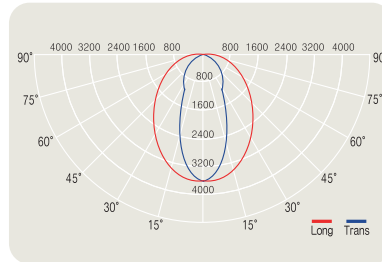

원형후드

LAMP	WATTAGE(W)	BASE	LxAxH(mm)	WEIGHT
HPI-T	400(250)	E40	470 x 170 x 510	12.1kg
SON-T	400(250)	E40	470 x 170 x 510	12.1kg

DLFL-003 / Symmetric 대칭

▶ 배광곡선

▶ Cone lux Levels

DLFL-004 / Asymmetric 비대칭

▶ 배광곡선