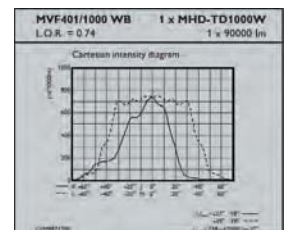

Wide Beam(WB)