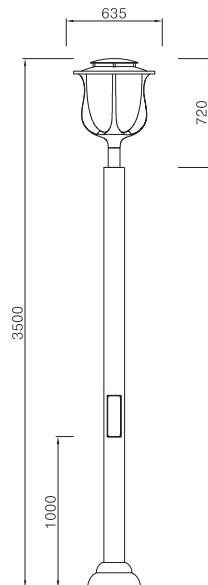

DLPL-038

G2B식별번호 21701724

몸 체 : 스틸 / 분체도장
반사판 : 아노다이징
커 버 : 폴리카보네이트
램 프 : LED 2W x 5, CDM-T 150W
소 켓 : G12
옵 션 : ELB, 베이스커버, 베너걸이
설 치 : 양카(용융아연도금) 19mm 170×170

DLPL-050

G2B식별번호 21438862

헤 드 : 알루미늄 주물
폴 : 스틸 / 분체도장
커 버 : 폴리카보네이트
램 프 : CDM-T150W
소 켓 : G12
옵 션 : ELB, 베이스커버, 베너걸이
설 치 : 양카(용융아연도금) 19mm 170×170