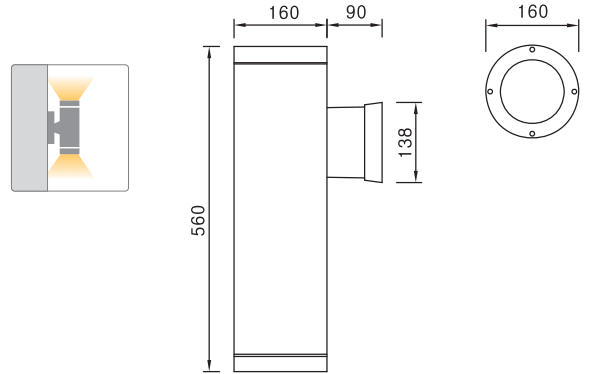

DLWL-007

몸 체 : 알루미늄 다이캐스팅 / 분체도장
 커 버 : 강화유리 4mm
 램 프 : CDM PAR 70W x 2
 PAR30 100W
 소 켓 : E26

DLWL-008

몸 체 : 알루미늄 다이캐스팅 / 분체도장
 커 버 : 강화유리 4mm
 램 프 : CDM PAR 70W x 2
 PAR30 100W
 소 켓 : E26

부산 해운대 중동 팰레드시즈(Pale De Cx) ▼