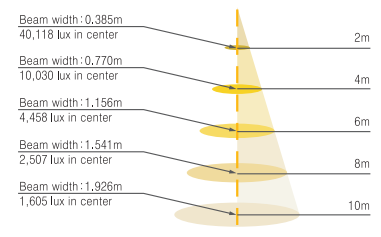

▶ Cone lux Levels

DLFL-011 / Asymmetric 비대칭

▶ 배광곡선

▶ Cone lux Levels

DLFL-012 / Spot 스포트

▶ 배광곡선

▶ Cone lux Levels

넥스양스 ▶
대전 테크노밸리 육교 ▼