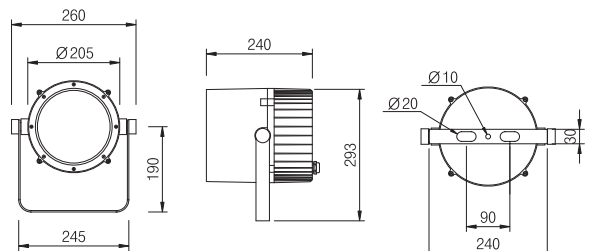

DLFL-036

몸체 : 알루미늄 다이캐스팅
커버 : 강화유리 4mm
램프 : CDM-T 35W, 70W
소켓 : G12