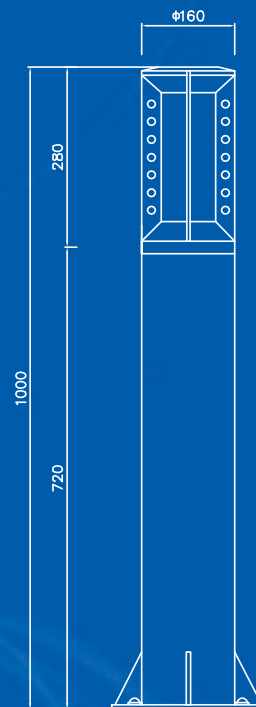

Bollard Lights

Lights Bollard Lights	CC-None Lights
Lights Inground	Wall Luminaires

DLBL-011

G2B식별번호 21700925

몸체 : 스틸(알루미늄) / 분체도장
 커버 : 확산 아크릴
 램프 : EL 15W/20W, LED 15W
 소켓 : E26

DLBL-013

몸체 : 알루미늄 / 분체도장
 커버 : 확산 아크릴
 램프 : EL 15W/20W, LED 15W
 소켓 : E26