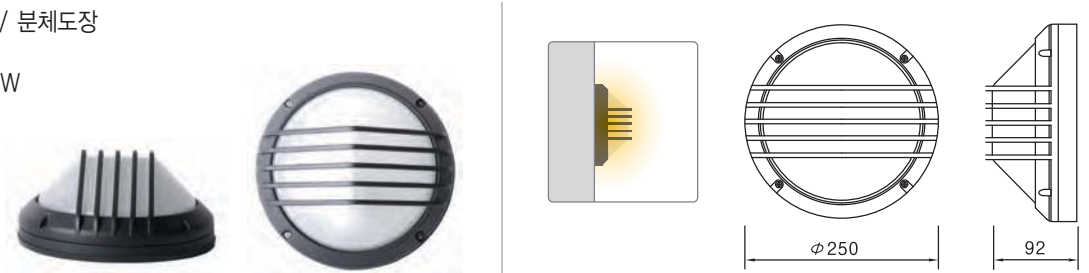

DLWL-010

- 몸 체 : 알루미늄 캐스팅 / 분체도장
- 커 버 : 확산 아크릴
- 램 프 : CDM-T 35W/70W(×2)
PAR 30 100W(×2)
- 소 켓 : G12, E26

DLWL-016

몸 체 : STS 스테인레스스틸
 커 버 : 확산 아크릴(PC)
 램 프 : EL 45W
 소 켓 : E26

DLWL-017

몸 체 : 알루미늄 케스팅 / 분체도장
 커 버 : 확산 아크릴
 램 프 : IL 600W, EL 15W
 소 켓 : E26