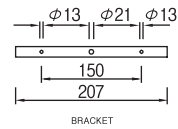

Lights

Inground

Wa
Lum

몸 체 : 알루미늄 다이캐스팅 / 분체도장
커 버 : 강화유리 4mm
반 사 판 : 알루미늄 99.85%
램 프 : HPI-T 1KW/2KW, SON-T 1KW
소 켓 : E40
무 게 : 13.30kg

BRACKET

램프교체방식

LAMP	WATTAGE(W)	BASE	LxAxH(mm)	WEIGHT
HPI-T	1KW(2KW)	E40	630 x 785 x 620	13.30kg
SON-T	1KW	E40	630 x 785 x 620	13.30kg