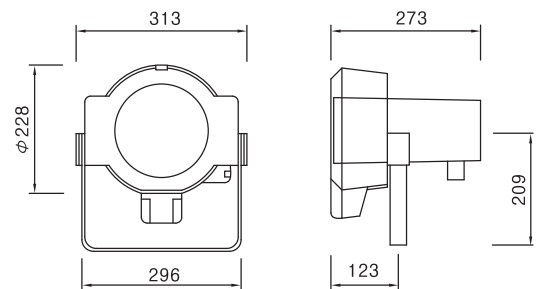

DLFL-034

몸 체 : 알루미늄다이캐스팅
커 버 : 강화유리 4mm
반사판 : 알루미늄 99.85%
램 프 : CDM-T 35W/70W
소 켓 : G12
무 게 : 7.11KG