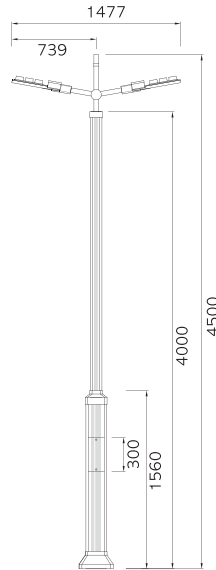

제품명 : 우드스토리 DLPL-W07

헤 드 : 알루미늄 주물

POLE : 아연도(스틸), 목재(원목)

광 원 : LED 60W×2EA

옵 션 : SMPS, 베이스커버

높 이 : 4,500(H)

컬 러 : 선택사항