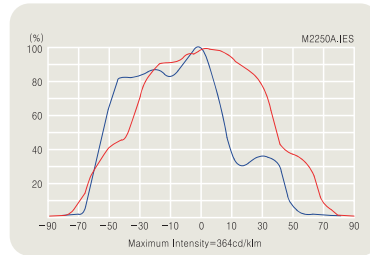

DLFL-011 / Asymmetric 비대칭

▶ 배광곡선