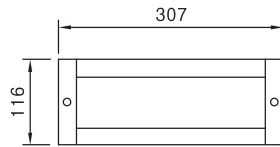

DLWR-004

몸 체 : 알루미늄 다이캐스팅 / 분체도장
커 버 : 강화유리 4mm
반사판 : 반사체 알루미늄 아노다이징
램 프 : EL 15W, LED 5W
소 켓 : E26
설 치 : 매입하우징

E26

타공 SIZE:75×266