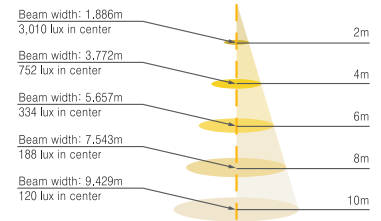

Accessory

그릴루버

루버

사각후드

원형후드

LAMP	WATTAGE(W)	BASE	LxAxH(mm)	WEIGHT
MHN-TD	150(70)	RX7s	315 x 390 x 125	6.70kg
NAV-TS	150(70)	RX7s	315 x 390 x 125	6.70kg

DLFL-007 / Symmetric 대칭

▶ 배광곡선

▶ Cone lux Levels

DLFL-008 / Asymmetric 비대칭

▶ 배광곡선

▶ Cone lux Levels

DLFL-009 / Spot 스포트

▶ 배광곡선

▶ Cone lux Levels

E&C 타워 6차 ▶
대전 창조역의 전당 ▼