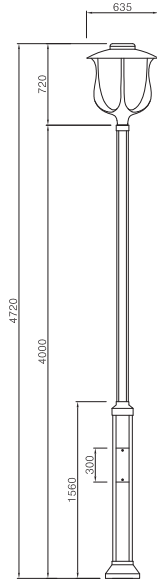

DLPL-041

G2B식별번호 21438863

폴 : 스틸 / 분체도장
 광파이프 : 폴리카보네이트, OLF필름
 반사판 : 스틸 / 분체도장
 램 프 : CDM-T 150W
 소 켓 : G12
 옴 션 : ELB, 베이스커버, 베너걸이
 설 치 : 양카(용융아연도금) 19mm 170×170

DLPL-W01

G2B식별번호 21929963

제품명 : 우드스토리 DLPL-W01
 헤 드 : 알루미늄 주물, PC or ACR
 POLE : 아연도(스틸), 목재(원목)
 광 원 : LED 50W~60W, CDM 150W
 소 켓 : E26, E40
 옵션 : 램프, 안정기, SMPS, 베이스커버
 높 이 : 4,720(H)
 컬러 : 선택사항