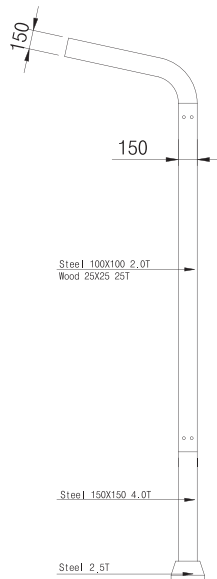

- 헤 드 : 알루미늄 주물
- 폴 : 스틸·목재 /분체도장
- 커 버 : 유리 THK 4.0
- 반사판 : 알루미늄 아노다이징
- 램 프 : CDM 150W
- 소 켓 : G12
- 옵 션 : ELB, 베이스커버, 베너걸이
- 설 치 : 양캐(용융아연도금) 19mm 200×200