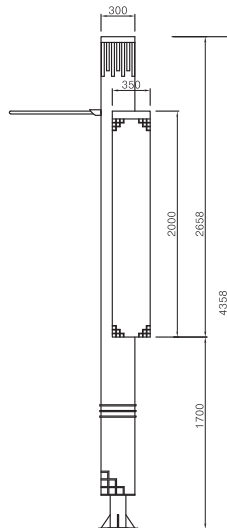

DLPD-W15

G2B식별번호 21929988

폴 : 스틸 용융아연도금, 목재 / 분체도장
커 버 : 폴리카보네이트
램 프 : LED 36W(RGB), LED 5W X 2(mono)
옵션 : ELB, 베이스커버, 베너걸이
설 치 : 양캐(용융아연도금) 19mm 200×200