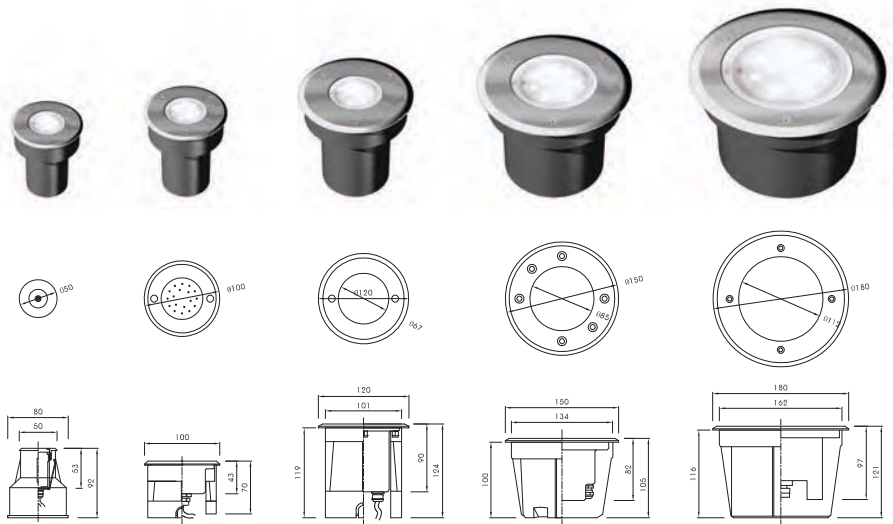

DLEL-004

몸 체 : 알루미늄
커 버 : 강화유리 5mm
램 프 : 고휘도 LED
빔각도 : 협각(15도), 중각(35도),
광각(45도), 110도
소비전력 : DC24V
연출칼라 : Blue, Orange, White, Green,
Red, Color Change방식
콘트롤방식 : DMX 512