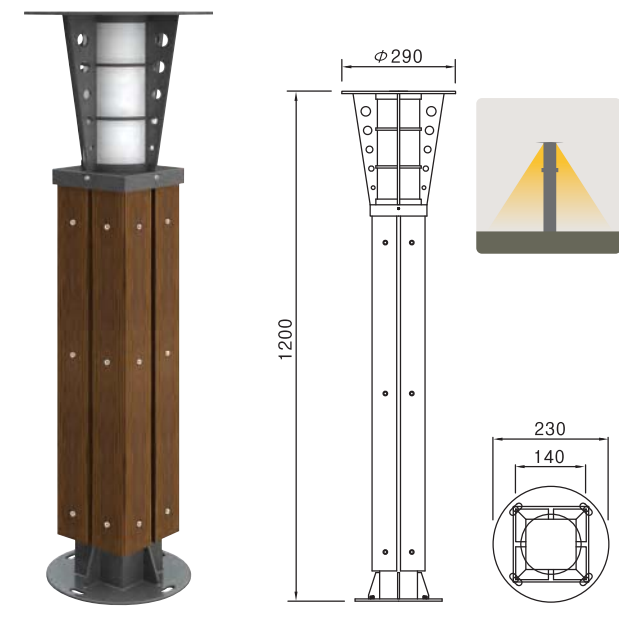

DLBL-001

G2B식별번호 21195347

몸체 : STS, 목재 / 분체도장
 커버 : 확산 아크릴
 램프 : EL 15W/20W, LED 15W
 소켓 : E26

DLBL-002

G2B식별번호 21438872

몸체 : STS, 목재 / 분체도장
 커버 : 확산 아크릴
 램프 : EL 15W/20W, LED 15W
 소켓 : E26

DLBL-003

G2B식별번호 21700924

몸체 : 스틸 / 분체도장 / 알루미늄
 커버 : 확산 아크릴
 램프 : EL 15W/20W, LED 15W
 소켓 : E26

DLBL-004

G2B식별번호 21195348

몸체 : STS, 목재 / 분체도장 / 알루미늄
 커버 : 확산 아크릴
 램프 : EL 15W/20W, LED 15W
 소켓 : E26

DLBL-035(OSL-11C)

G2B식별번호 22245156