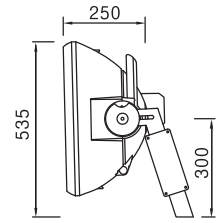

MVF404

몸 체 : 알루미늄 다이캐스팅 / 분체도장
커 버 : 강화유리 4mm
반사판 : 알루미늄 99.85%
램 프 : MHN-SA 2KW(380V)
소 켓 : X830ROD
무 게 : 13.7kg