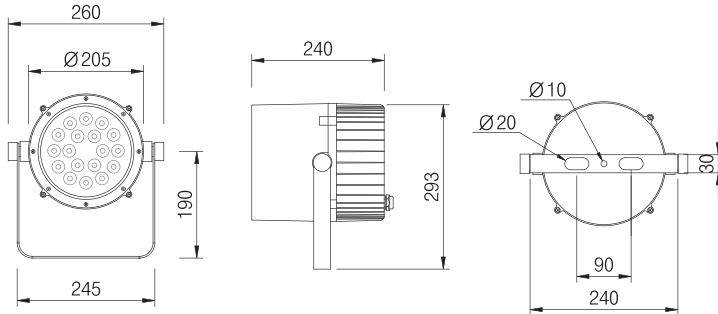

몸 체 : 알루미늄 다이캐스팅/분체도장
커 버 : 강화유리 4mm
램 프 : 18 LEDs (6Red, 6Green, 6Blue)
빔각도 : 15도 x 18ea
소비전력 : DC24V
연출칼라 : Blue, Orange, White, Warm White, Green, Red RGB Full Color
통신사양 : RS-485, DMX 512
IP 65