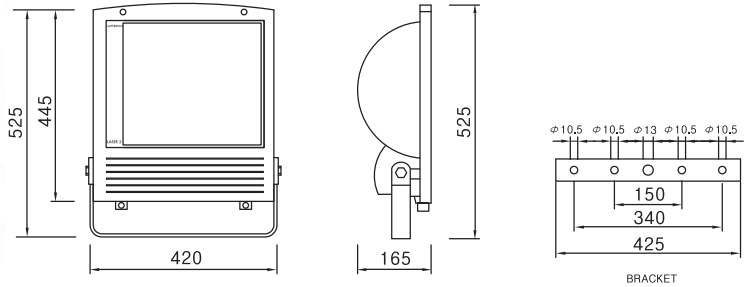

Flood Lights

Lights

**Flood
Lights**

LASER2

볼록 형태의 디자인을 고려한 투광조명기구(LASER2) -

하나의 몸체를 알루미늄 다이캐스팅(die-cast aluminium)으로 만들었으며
빔각도는 대칭, 비대칭, 스포트 3가지로 구성되어 있다.

반사판은 반사율 99.85%이상의 brightened aluminium을 사용하여 효율을 극대화 시켰으며
전면에 열처리된 4mm의 강화유리와 전면에서 오픈이 편리하도록 열수있는
2개의 나사로 방진, 방수등급 IP65을 가지고 있다.

LASER에 비해 고용량으로 사용할 수 있는 램프는 메탈과 나트륨 램프의 250W, 400W 두가지가 있
으며, 내부에 사용한 소켓 및 안정기 SET는 독일의 보슬로-스와베의 부속제품으로 구성되어 있다.

적용이 가능한 장소는 등기구의 형태가 보이는 건축조명, 교량조명,
공원조명 및 모뉴먼트 조명 등 여러장소에 사용이 가능하다.

기본 색상으로는 흰색, 회색, 검정색 세가지가 있으며 주문시 다양한 칼라로 도장이 가능하다.

Lights

Inground

Wall
Lumin

몸 체 : 알루미늄 다이캐스팅 / 분체도장
커 버 : 강화유리 4mm
반사판 : 알루미늄 99.85%
램 프 : HPI-T 250W(400W), SON-T 250W(400W)
          HQI-TS 250W(Spot)
소 켓 : E40(FC2)
무 게 : 11.74kg (250W)

Accessory

LAMP	WATTAGE(W)	BASE	LxAxH(mm)	WEIGHT
HPI-T	250(400)	E40	450 x 525 x 165	11.74kg
SON-T	250(400)	E40	450 x 525 x 165	11.74kg
HQI-TS	250	FC2	450 x 525 x 165	11.74kg(SPOT)