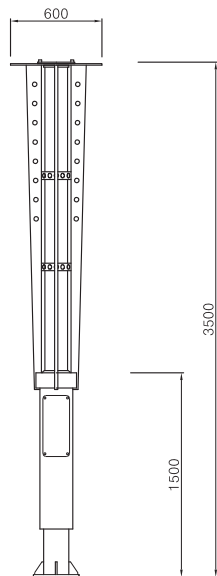

DLPL-039

G2B식별번호 21438864

몸 체 : 스틸 / 분체도장
광파이프 : 폴리카보네이트, OLF필름
램 프 : CDM-T 150W
옴 션 : ELB, 베이스커버, 베너걸이
설 치 : 앙카(용융아연도금) 19mm 170×170