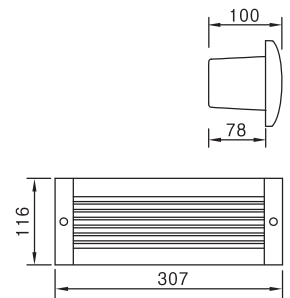

DLWR-005

몸 체 : 알루미늄 다이캐스팅 / 분체도장
 커 버 : 강화유리 4mm
 반사판 : 반사체 알루미늄 아노다이징
 램 프 : EL 15W, LED 5W
 소 켓 : E26
 설 치 : 매입하우징

2G11

타공 SIZE:75×266

DLEL-040

G2B식별번호 22099676

몸 체 : 알루미늄 다이캐스팅 / 분체도장
 커 버 : 강화유리
 램 프 : LED 5W
 설 치 : 매입하우징 無