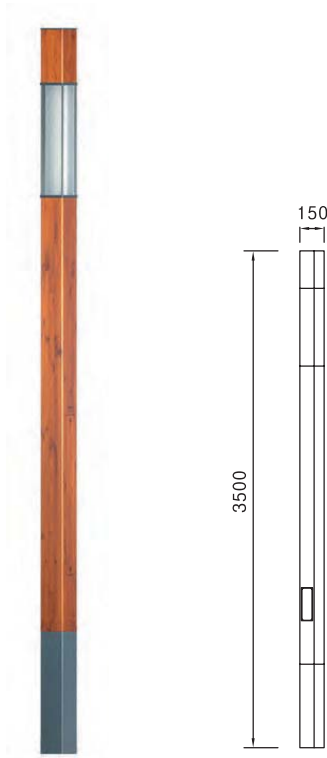

DLPL-051

폴 : 목재
커버 : 폴리카보네이트
램프 : CDM-T150W
소켓 : G12
옵션 : ELB, 베이스커버, 배너걸이
설치 : 양카(용융아연도금) 19mm 170×170