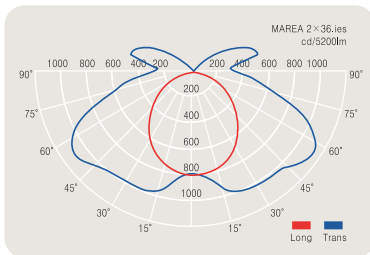

DLML-001 / 1등용

▶ 배광곡선

▶ Cone lux Levels

DLML-002 / 2등용

G2B식별번호 21438855

▶ 배광곡선

▶ Cone lux Levels

▲ 누리에들