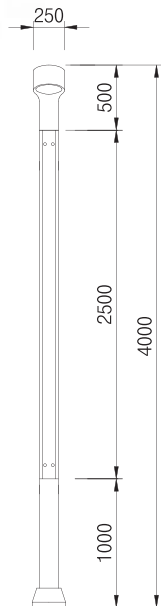

- 헤 드 : 알루미늄 주물
- 폴 : 스틸·목재 /분체도장
- 커 버 : 유리 THK 4.0
- 반사판 : 알루미늄 아노다이징
- 램 프 : CDM 150W
- 소 켓 : G12
- 옵 션 : ELB, 베이스커버, 베너걸이
- 설 치 : 양캐(용융아연도금) 19mm 200×200