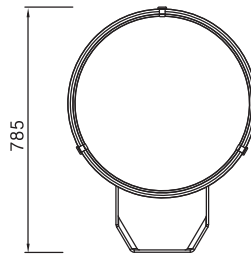

Lights

Inground

Wa
Lum

몸 체 : 알루미늄 다이캐스팅 / 분체도장
커 버 : 강화유리 4mm
반 사 판 : 알루미늄 99.85%
램 프 : HPI-T 1KW/2KW, SON-T 1KW
소 켓 : E40
무 게 : 13.30kg

BRACKET

램프교체방식

LAMP	WATTAGE(W)	BASE	LxAxH(mm)	WEIGHT
HPI-T	1KW(2KW)	E40	630 x 785 x 620	13.30kg
SON-T	1KW	E40	630 x 785 x 620	13.30kg